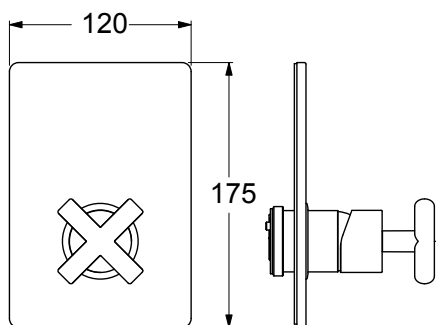

CARATTERISTICHE FEATURES

CERTIFICAZIONI PRODOTTO PRODUCT APPROVALS

L'articolo può disporre di alcune di queste certificazioni. The article may have some of these approvals.

IMBALLI E RICICLABILITÀ PACKAGING AND RECYCLING

SCATOLA BOX	VOLUME VOLUME	TARA TARE	PESO LORDO GROSS WEIGHT
7 x 18 x 21 cm	0,003 m³	0,13 kg	0,6 kg
COLLO MC	VOLUME VOLUME	TARA TARE	N° SCATOLE PER COLLO N° BOXES FOR MC
26 x 40 x 40 cm	0,042 m³	0,74 kg	12
PLASTICA PLASTIC	CARTA PAPER	PALLET PALLET	N° COLLI PER PALLET N° MC FOR PALLET
0,002 kg	0,192 kg	9 kg	24