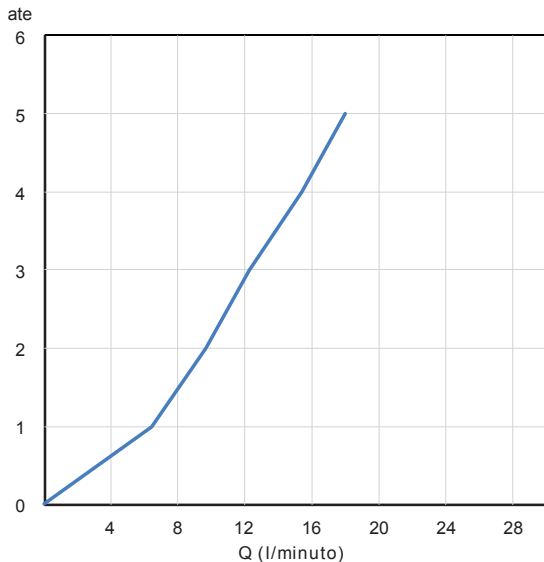

VR20210

Parte esterna miscelatore monocomando per doccia incasso. Rosone Ø 170 in metallo. Cartuccia ceramica, portata 12 l/min. Da abbinare solo con articolo JB20000.

External part built-in single lever shower mixer. Ø 170 metal plate. Ceramic cartridge, 12 l/min flow rate. To be matched only with article JB20000.

DIAGRAMMA DI PORTATA FLOW RATE DIAGRAM

Test eseguito secondo le norme europee EN 817 - EN 200. Portata calcolata con l'impiego di aeratori certificati.

Test carried out according to the European standards EN 817 - EN 200. Flow rate calculated by the application of certified aerators.