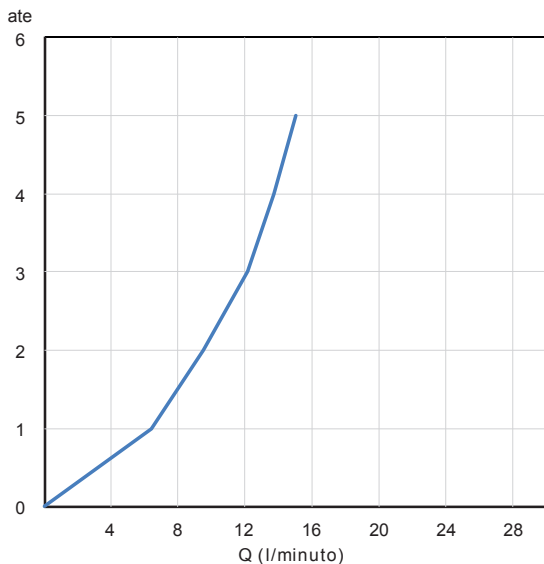

TF15110

Miscelatore monocomando per doccia esterno, interasse 150 mm. Cartuccia ceramica, portata 12 l/min. Raccordo 1/2".

External single lever shower mixer, 150 mm interaxes. Ceramic cartridge, 12 l/min flow rate. 1/2" connection.

CERTIFICAZIONI PRODOTTO PRODUCT APPROVALS

L'articolo può disporre di alcune di queste certificazioni. The article may have some of these approvals.

IMBALLI E RICICLABILITÀ PACKAGING AND RECYCLING

SCATOLA BOX	VOLUME VOLUME	TARA TARE	PESO LORDO GROSS WEIGHT
15 x 12,6 x 23,3 cm	0,004 m ³	0,24 kg	2,06 kg
COLLO MC	VOLUME VOLUME	TARA TARE	N° SCATOLE PER COLLO N° BOXES FOR MC
26 x 40 x 40 cm	0,042 m ³	0,74 kg	4
PLASTICA PLASTIC	CARTA PAPER	PALLET PALLET	N° COLLI PER PALLET N° MC FOR PALLET
0,002 kg	0,43 kg	9 kg	24

DIAGRAMMA DI PORTATA FLOW RATE DIAGRAM

Test eseguito secondo le norme europee EN 817 - EN 200. Portata calcolata con l'impiego di aeratori certificati.

Test carried out according to the European standards EN 817 - EN 200. Flow rate calculated by the application of certified aerators.