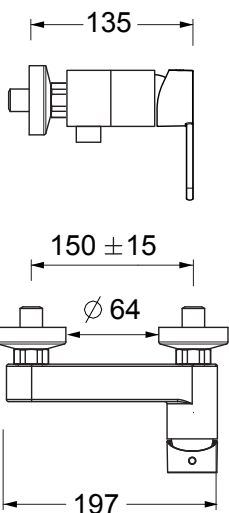

TF15110

Miscelatore monocomando per doccia esterno, interasse 150 mm. Cartuccia ceramica, portata 12 l/min. Raccordo 1/2".

External single lever shower mixer, 150 mm interaxes. Ceramic cartridge, 12 l/min flow rate. 1/2" connection.

CERTIFICAZIONI PRODOTTO PRODUCT APPROVALS

L'articolo può disporre di alcune di queste certificazioni. The article may have some of these approvals.

IMBALLI E RICICLABILITÀ PACKAGING AND RECYCLING

SCATOLA BOX	VOLUME VOLUME	TARA TARE	PESO LORDO GROSS WEIGHT
15 x 12,6 x 23,3 cm	0,004 m ³	0,24 kg	2,06 kg
COLLO MC	VOLUME VOLUME	TARA TARE	N° SCATOLE PER COLLO N° BOXES FOR MC
26 x 40 x 40 cm	0,042 m ³	0,74 kg	4
PLASTICA PLASTIC	CARTA PAPER	PALLET PALLET	N° COLLI PER PALLET N° MC FOR PALLET
0,002 kg	0,43 kg	9 kg	24

DIAGRAMMA DI PORTATA FLOW RATE DIAGRAM

Test eseguito secondo le norme europee EN 817 - EN 200. Portata calcolata con l'impiego di aeratori certificati.

Test carried out according to the European standards EN 817 - EN 200. Flow rate calculated by the application of certified aerators.