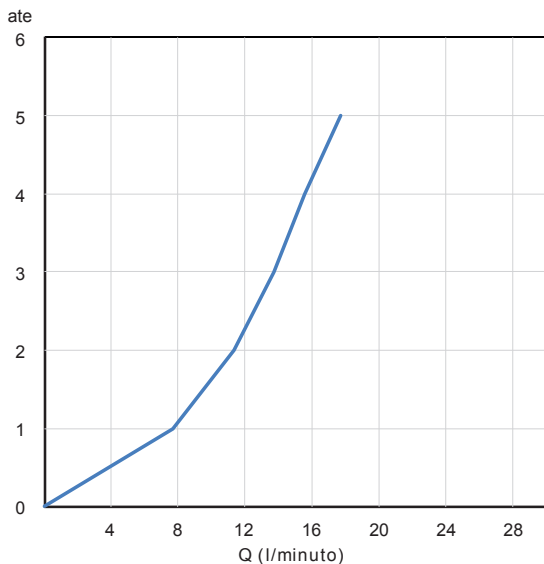

SCATOLA BOX	VOLUME VOLUME	TARA TARE	PESO LORDO GROSS WEIGHT
7 x 21,2 x 39,5 cm	0,006 m³	0,25 kg	1,72 kg
COLLO MC	VOLUME VOLUME	TARA TARE	N° SCATOLE PER COLLO N° BOXES FOR MC
38 x 40 x 40 cm	0,061 m³	0,88 kg	8
PLASTICA PLASTIC	CARTA PAPER	PALLET PALLET	N° COLLI PER PALLET N° MC FOR PALLET
0,002 kg	0,36 kg	9 kg	18

DIAGRAMMA DI PORTATA FLOW RATE DIAGRAM

Test eseguito secondo le norme europee EN 817 - EN 200. Portata calcolata con l'impiego di aeratori certificati.

Test carried out according to the European standards EN 817 - EN 200. Flow rate calculated by the application of certified aerators.