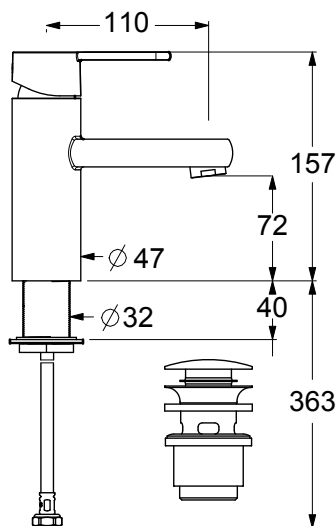

TF00310

Miscelatore monocomando per lavabo, aeratore 24x1. Cartuccia ceramica, portata 12 l/min. Comando scarico a pressione 1"¼ in hostaform con tappo in Inox, flex di alimentazione softpex 3/8". Fissaggio con sistema rapido.

Single lever washbasin mixer, 24x1 aerator. Ceramic cartridge, 12 l/min flow rate. Control for 1"¼ push-plug waste of hostaform with Inox cap, 3/8" connection flexible hoses of softpex. Fixing with rapid system.

CARATTERISTICHE FEATURES

CERTIFICAZIONI PRODOTTO PRODUCT APPROVALS

L'articolo può disporre di alcune di queste certificazioni. The article may have some of these approvals.

FORO UTILE HOLE WIDTH Ø35

IMBALLI E RICICLABILITÀ PACKAGING AND RECYCLING

SCATOLA BOX	VOLUME VOLUME	TARA TARE	PESO LORDO GROSS WEIGHT
7 x 21,2 x 39,5 cm	0,006 m³	0,25 kg	1,72 kg
COLLO MC	VOLUME VOLUME	TARA TARE	N° SCATOLE PER COLLO N° BOXES FOR MC
38 x 40 x 40 cm	0,061 m³	0,88 kg	8
PLASTICA PLASTIC	CARTA PAPER	PALLET PALLET	N° COLLI PER PALLET N° MC FOR PALLET
0,002 kg	0,36 kg	9 kg	18