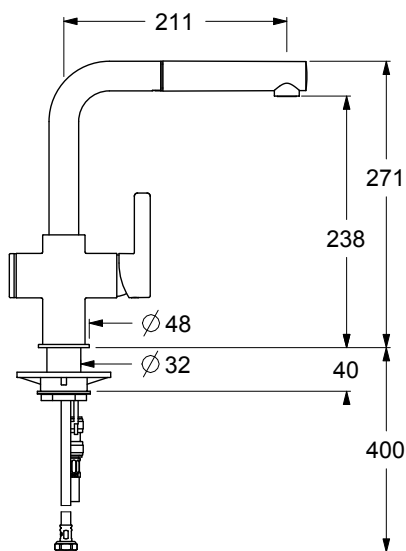

ST80310

Miscelatore monocomando per lavello, bocca girevole, doccia estraibile in abs con ingresso agevolato e aeratore 22x1. Cartuccia ceramica, portata 12 l/min. Comando touch per funzione chiudi scarico con tecnologia Guglielmi. Elettronica marchio CE. Flex di alimentazione softpex 3/8". Fissaggio con sistema rapido. Compatibile con lavello ad una vasca. Da abbinare con scarico 3" 1/2 automatico.

Single lever washbasin mixer, swivel spout, abs extractable handshower with easy entrance and 22x1 aerator. Ceramic cartridge, 12 l/min flow rate. Touch command for self-closing drainage function with Guglielmi technology. CE branded electronic. 3/8" connection flexible hoses of softpex. Fixing with rapid system. Compatible with one bowl sink. To be combined with 3" 1/2 automatic drain.

CARATTERISTICHE FEATURES

CERTIFICAZIONI PRODOTTO PRODUCT APPROVALS

L'articolo può disporre di alcune di queste certificazioni. The article may have some of these approvals.

FORO UTILE HOLE WIDTH Ø35

IMBALLI E RICICLABILITÀ PACKAGING AND RECYCLING

SCATOLA BOX	VOLUME VOLUME	TARA TARE	PESO LORDO GROSS WEIGHT
11 x 36,5 x 78 cm	0,031 m ³	0,95 kg	5,27 kg
COLLO MC	VOLUME VOLUME	TARA TARE	N° SCATOLE PER COLLO N° BOXES FOR MC
38 x 80 x 40 cm	0,122 m ³	1,2 kg	3
PLASTICA PLASTIC	CARTA PAPER	PALLET PALLET	N° COLLI PER PALLET N° MC FOR PALLET
0,522 kg	0,99 kg	9,6 kg	9