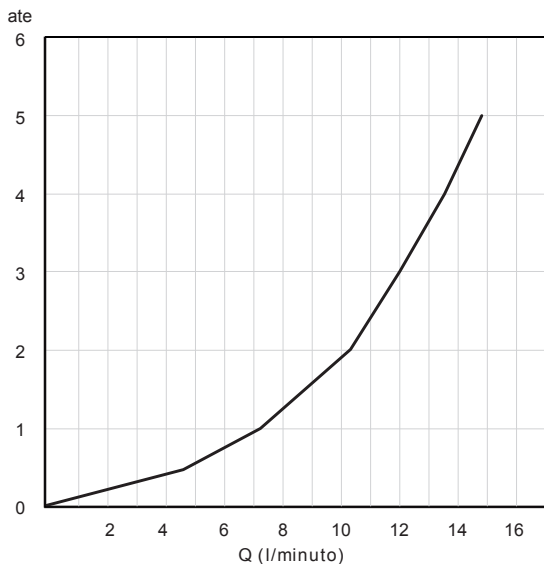

SCATOLA BOX	VOLUME VOLUME	TARA TARE	PESO LORDO GROSS WEIGHT
11 x 36,5 x 78 cm	0,031 m ³	0,95 kg	5,27 kg
COLLO MC	VOLUME VOLUME	TARA TARE	N° SCATOLE PER COLLO N° BOXES FOR MC
38 x 80 x 40 cm	0,122 m ³	1,2 kg	3
PLASTICA PLASTIC	CARTA PAPER	PALLET PALLET	N° COLLI PER PALLET N° MC FOR PALLET
0,522 kg	0,99 kg	9,6 kg	9

DIAGRAMMA DI PORTATA FLOW RATE DIAGRAM

Test eseguito secondo le norme europee EN 817 - EN 200. Portata calcolata con l'impiego di aeratori certificati.

Test carried out according to the European standards EN 817 - EN 200. Flow rate calculated by the application of certified aerators.