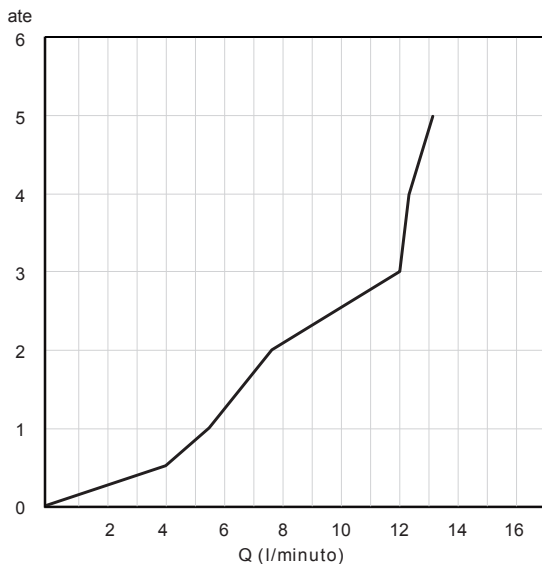

SCATOLA BOX	VOLUME VOLUME	TARA TARE	PESO LORDO GROSS WEIGHT
11 x 36,5 x 78 cm	0,031 m ³	0,95 kg	5,47 kg
COLLO MC	VOLUME VOLUME	TARA TARE	N° SCATOLE PER COLLO N° BOXES FOR MC
38 x 80 x 40 cm	0,122 m ³	1,2 kg	3
PLASTICA PLASTIC	CARTA PAPER	PALLET PALLET	N° COLLI PER PALLET N° MC FOR PALLET
0,522 kg	0,99 kg	9,6 kg	9

DIAGRAMMA DI PORTATA FLOW RATE DIAGRAM

Test eseguito secondo le norme europee EN 817 - EN 200. Portata calcolata con l'impiego di aeratori certificati.

Test carried out according to the European standards EN 817 - EN 200. Flow rate calculated by the application of certified aerators.