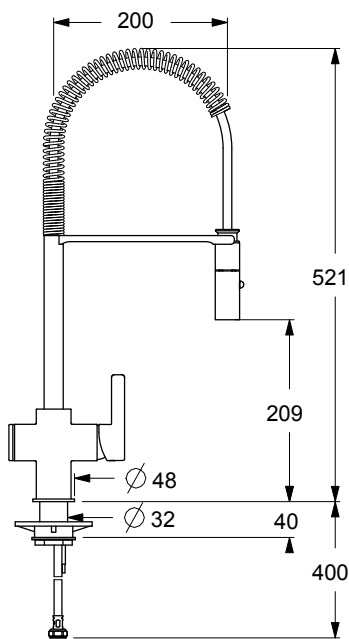

ST80020

FORO UTILE HOLE WIDTH Ø35

Miscelatore monocomando per lavello semi-pro, bocca girevole, doccia estraibile 2 getti in metallo con aggancio agevolato, cartuccia ceramica portata 12 l/min. Comando touch per funzione chiudi scarico con tecnologia Guglielmi. Elettronica marchio CE. Flex di alimentazione softpex 3/8". Fissaggio con sistema rapido. Compatibile con lavello ad una vasca. Da abbinare con scarico 3" 1/2 automatico.

Single lever mixer for semi-pro sink, swivel spout, 2 jets metal pull-out handshower with easy connection, ceramic cartridge 12 l/min flow rate. Touch command for drainage self-closing function with Guglielmi technology. CE branded electronic. 3/8" connection flexible hoses of softpex. Fixing with rapid system. Compatible with one bowl sink. To be combined with 3" 1/2 automatic drain.

SCATOLA BOX	VOLUME VOLUME	TARA TARE	PESO LORDO GROSS WEIGHT
11 x 36,5 x 78 cm	0,031 m ³	0,95 kg	5,47 kg
COLLO MC	VOLUME VOLUME	TARA TARE	N° SCATOLE PER COLLO N° BOXES FOR MC
38 x 80 x 40 cm	0,122 m ³	1,2 kg	3
PLASTICA PLASTIC	CARTA PAPER	PALLET PALLET	N° COLLI PER PALLET N° MC FOR PALLET
0,522 kg	0,99 kg	9,6 kg	9