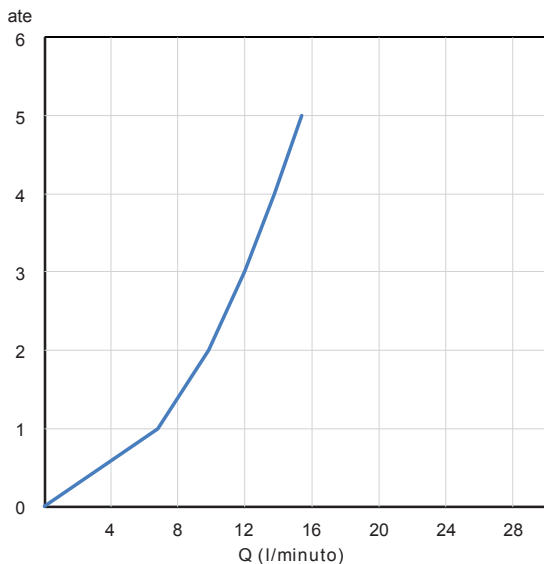

SCATOLA BOX	VOLUME VOLUME	TARA TARE	PESO LORDO GROSS WEIGHT
7,4 x 33,3 x 57,8 cm	0,014 m ³	0,37 kg	2,04 kg
COLLO MC	VOLUME VOLUME	TARA TARE	N° SCATOLE PER COLLO N° BOXES FOR MC
38 x 60 x 40 cm	0,091 m ³	1,1 kg	5
PLASTICA PLASTIC	CARTA PAPER	PALLET PALLET	N° COLLI PER PALLET N° MC FOR PALLET
0,002 kg	0,59 kg	9,6 kg	12

DIAGRAMMA DI PORTATA FLOW RATE DIAGRAM

Test eseguito secondo le norme europee EN 817 - EN 200. Portata calcolata con l'impiego di aeratori certificati.

Test carried out according to the European standards EN 817 - EN 200. Flow rate calculated by the application of certified aerators.