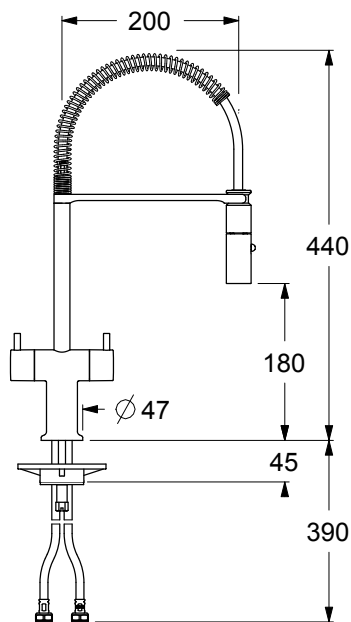

SP84810

Miscelatore monocomando per lavello semi-pro, bocca girevole, doccia estraibile 2 getti in metallo con aggancio agevolato. Cartuccia ceramica, portata 12 l/min. Flex di alimentazione softpex 3/8". Fissaggio con sistema rapido.

Single lever mixer for semi-pro sink, swivel spout, 2 jets metal pull-out handshower with easy connection. Ceramic cartridge, 12 l/min flow rate. 3/8" connection flexible hoses of softpex. Fixing with rapid system.

CARATTERISTICHE FEATURES

FORO UTILE HOLE WIDTH Ø35

CERTIFICAZIONI PRODOTTO PRODUCT APPROVALS

L'articolo può disporre di alcune di queste certificazioni. The article may have some of these approvals.

IMBALLI E RICICLABILITÀ PACKAGING AND RECYCLING

SCATOLA BOX	VOLUME VOLUME	TARA TARE	PESO LORDO GROSS WEIGHT
7,4 x 33,3 x 57,8 cm	0,014 m ³	0,37 kg	2,04 kg
COLLO MC	VOLUME VOLUME	TARA TARE	N° SCATOLE PER COLLO N° BOXES FOR MC
38 x 60 x 40 cm	0,091 m ³	1,1 kg	5
PLASTICA PLASTIC	CARTA PAPER	PALLET PALLET	N° COLLI PER PALLET N° MC FOR PALLET
0,002 kg	0,59 kg	9,6 kg	12