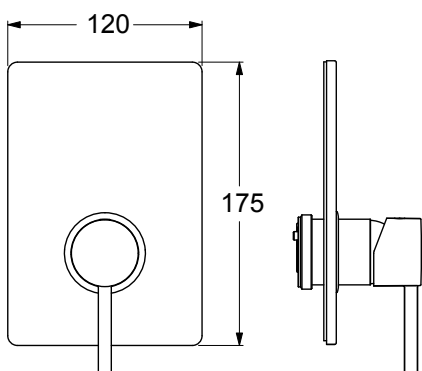

CARATTERISTICHE FEATURES

CERTIFICAZIONI PRODOTTO PRODUCT APPROVALS

L'articolo può disporre di alcune di queste certificazioni. The article may have some of these approvals.

IMBALLI E RICICLABILITÀ PACKAGING AND RECYCLING

SCATOLA BOX	VOLUME VOLUME	TARA TARE	PESO LORDO GROSS WEIGHT
7 x 18 x 21 cm	0,003 m³	0,13 kg	0,64 kg
COLLO MC	VOLUME VOLUME	TARA TARE	N° SCATOLE PER COLLO N° BOXES FOR MC
26 x 40 x 40 cm	0,042 m³	0,74 kg	12
PLASTICA PLASTIC	CARTA PAPER	PALLET PALLET	N° COLLI PER PALLET N° MC FOR PALLET
0,002 kg	0,192 kg	9 kg	24