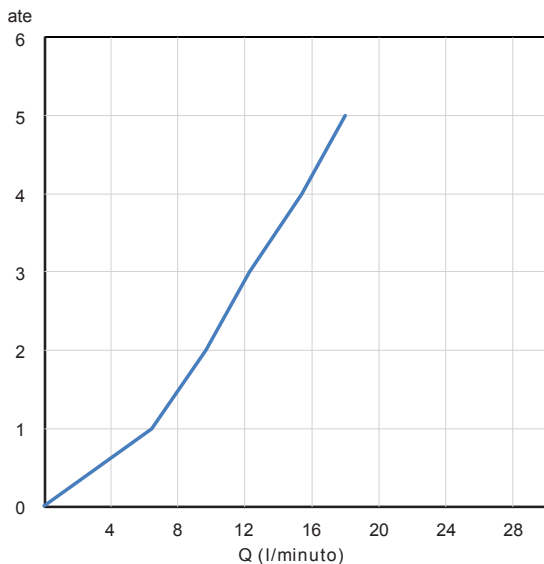

SP20210

Parte esterna miscelatore monocomando per doccia incasso. Rosone 120x175 in metallo. Cartuccia ceramica, portata 12 l/min. Da abbinare solo con articolo JB20000.

External part for built-in single lever shower mixer. 120x175 metal plate. Ceramic cartridge, 12 l/min flow rate. To be matched only with article JB20000.

SCATOLA BOX	VOLUME VOLUME	TARA TARE	PESO LORDO GROSS WEIGHT
7 x 18 x 21 cm	0,003 m ³	0,13 kg	0,64 kg
COLLO MC	VOLUME VOLUME	TARA TARE	N° SCATOLE PER COLLO N° BOXES FOR MC
26 x 40 x 40 cm	0,042 m ³	0,74 kg	12
PLASTICA PLASTIC	CARTA PAPER	PALLET PALLET	N° COLLI PER PALLET N° MC FOR PALLET
0,002 kg	0,192 kg	9 kg	24

DIAGRAMMA DI PORTATA FLOW RATE DIAGRAM

Test eseguito secondo le norme europee EN 817 - EN 200. Portata calcolata con l'impiego di aeratori certificati.

Test carried out according to the European standards EN 817 - EN 200. Flow rate calculated by the application of certified aerators.