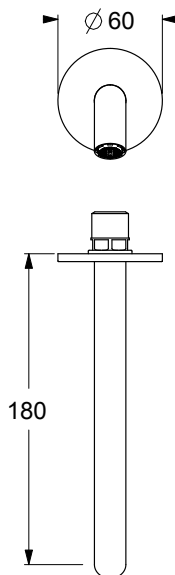

SP11110

Bocca per lavabo a parete, aeratore 16,5x1.

Spout for wall-mounted washbasin, 16,5x1 aerator.

CARATTERISTICHE FEATURES

CERTIFICAZIONI PRODOTTO PRODUCT APPROVALS

L'articolo può disporre di alcune di queste certificazioni.
The article may have some of these approvals.

IMBALLI E RICICLABILITÀ PACKAGING AND RECYCLING

SCATOLA BOX	VOLUME VOLUME	TARA TARE	PESO LORDO GROSS WEIGHT
7 x 16 x 12 cm	0,003 m ³	0,08 kg	0,35 kg
COLLO MC	VOLUME VOLUME	TARA TARE	N° SCATOLE PER COLLO N° BOXES FOR MC
26 x 40 x 40 cm	0,042 m ³	0,74 kg	20
PLASTICA PLASTIC	CARTA PAPER	PALLET PALLET	N° COLLI PER PALLET N° MC FOR PALLET
0,002 kg	0,117 kg	9 kg	24