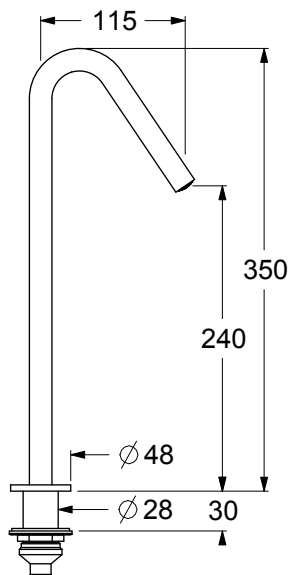

CARATTERISTICHE FEATURES

CERTIFICAZIONI PRODOTTO PRODUCT APPROVALS

L'articolo può disporre di alcune di queste certificazioni.
The article may have some of these approvals.