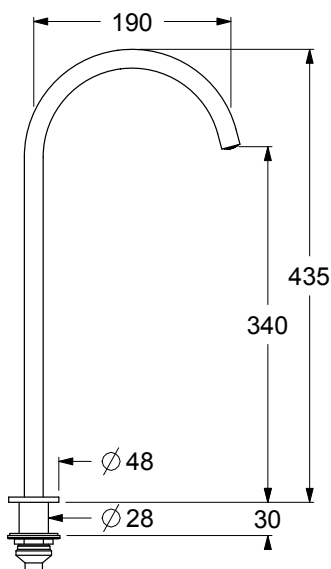

CARATTERISTICHE FEATURES

CERTIFICAZIONI PRODOTTO PRODUCT APPROVALS

L'articolo può disporre di alcune di queste certificazioni.
The article may have some of these approvals.