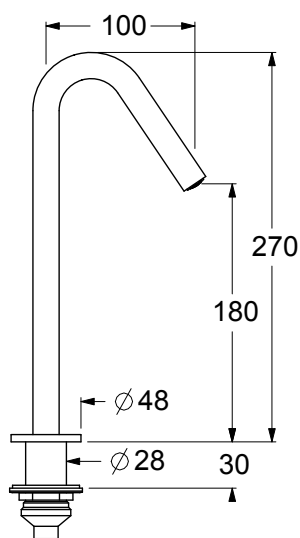

CARATTERISTICHE FEATURES

CERTIFICAZIONI PRODOTTO PRODUCT APPROVALS

L'articolo può disporre di alcune di queste certificazioni.
The article may have some of these approvals.