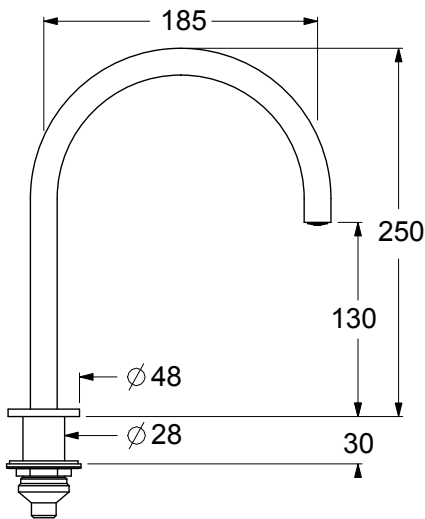

CARATTERISTICHE FEATURES

CERTIFICAZIONI PRODOTTO PRODUCT APPROVALS

L'articolo può disporre di alcune di queste certificazioni.
The article may have some of these approvals.