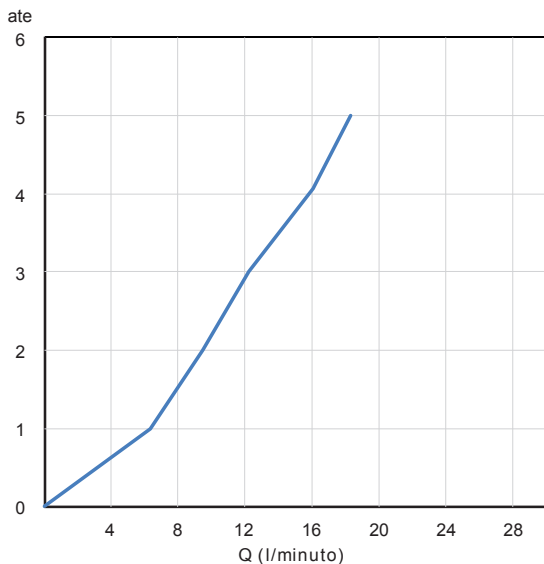

SK10310

Comando remoto per lavabo, cartuccia ceramica, portata 9 l/min. Senza scarico, flex di alimentazione softpex 3/8". Fissaggio con sistema rapido.

Washbasin remote control, ceramic cartridge, 9 l/min flow rate. Without waste, 3/8" connection flexible hoses of softpex. Fixing with rapid system.

CERTIFICAZIONI PRODOTTO PRODUCT APPROVALS

L'articolo può disporre di alcune di queste certificazioni. The article may have some of these approvals.

IMBALLI E RICICLABILITÀ PACKAGING AND RECYCLING

SCATOLA BOX	VOLUME VOLUME	TARA TARE	PESO LORDO GROSS WEIGHT
7 x 14,6 x 31,2 cm	0,003 m ³	0,14 kg	0,94 kg
COLLO MC	VOLUME VOLUME	TARA TARE	N° SCATOLE PER COLLO N° BOXES FOR MC
26 x 42 x 27 cm	0,029 m ³	0,53 kg	18
PLASTICA PLASTIC	CARTA PAPER	PALLET PALLET	N° COLLI PER PALLET N° MC FOR PALLET
0,002 kg	0,169 kg	9,6 kg	24

DIAGRAMMA DI PORTATA FLOW RATE DIAGRAM

Test eseguito secondo le norme europee EN 817 - EN 200. Portata calcolata con l'impiego di aeratori certificati.

Test carried out according to the European standards EN 817 - EN 200. Flow rate calculated by the application of certified aerators.