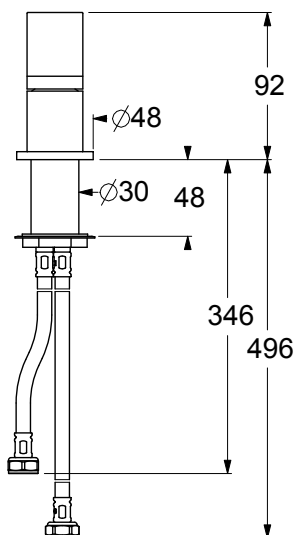

SK10310

Comando remoto per lavabo, cartuccia ceramica, portata 9 l/min. Senza scarico, flex di alimentazione softpex 3/8". Fissaggio con sistema rapido.

Washbasin remote control, ceramic cartridge, 9 l/min flow rate. Without waste, 3/8" connection flexible hoses of softpex. Fixing with rapid system.

CERTIFICAZIONI PRODOTTO PRODUCT APPROVALS

L'articolo può disporre di alcune di queste certificazioni. The article may have some of these approvals.

IMBALLI E RICICLABILITÀ PACKAGING AND RECYCLING

SCATOLA BOX	VOLUME VOLUME	TARA TARE	PESO LORDO GROSS WEIGHT
7 x 14,6 x 31,2 cm	0,003 m ³	0,14 kg	0,94 kg
COLLO MC	VOLUME VOLUME	TARA TARE	N° SCATOLE PER COLLO N° BOXES FOR MC
26 x 42 x 27 cm	0,029 m ³	0,53 kg	18
PLASTICA PLASTIC	CARTA PAPER	PALLET PALLET	N° COLLI PER PALLET N° MC FOR PALLET
0,002 kg	0,169 kg	9,6 kg	24

DIAGRAMMA DI PORTATA FLOW RATE DIAGRAM

Test eseguito secondo le norme europee EN 817 - EN 200. Portata calcolata con l'impiego di aeratori certificati.

Test carried out according to the European standards EN 817 - EN 200. Flow rate calculated by the application of certified aerators.