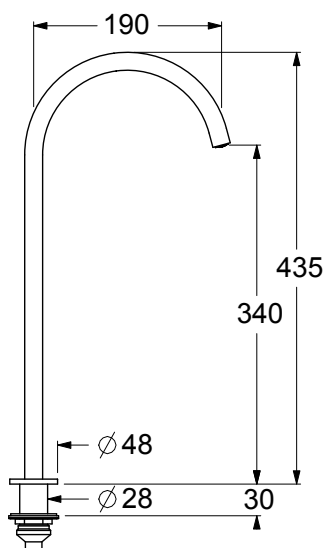

CARATTERISTICHE FEATURES

CERTIFICAZIONI PRODOTTO PRODUCT APPROVALS

L'articolo può disporre di alcune di queste certificazioni.
The article may have some of these approvals.