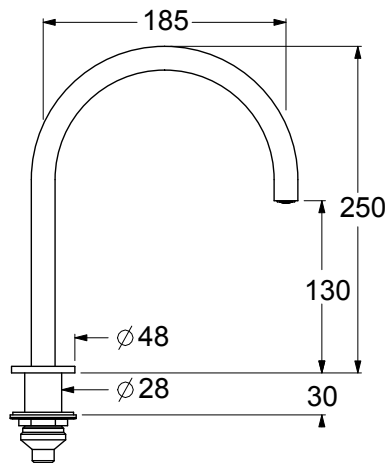

CARATTERISTICHE FEATURES

CERTIFICAZIONI PRODOTTO PRODUCT APPROVALS

L'articolo può disporre di alcune di queste certificazioni.
The article may have some of these approvals.