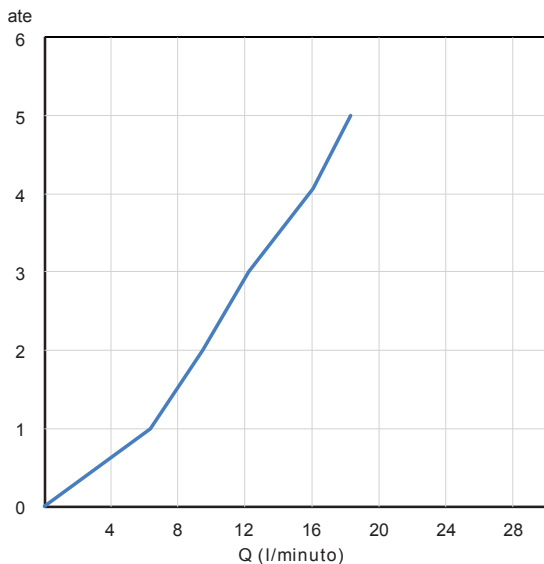

SCATOLA BOX	VOLUME VOLUME	TARA TARE	PESO LORDO GROSS WEIGHT
7 x 24,5 x 54,5 cm	0,009 m ³	0,24 kg	1,31 kg
COLLO MC	VOLUME VOLUME	TARA TARE	N° SCATOLE PER COLLO N° BOXES FOR MC
38 x 60 x 40 cm	0,091 m ³	1,1 kg	6
PLASTICA PLASTIC	CARTA PAPER	PALLET PALLET	N° COLLI PER PALLET N° MC FOR PALLET
0,002 kg	0,42 kg	9,6 kg	12

DIAGRAMMA DI PORTATA FLOW RATE DIAGRAM

Test eseguito secondo le norme europee EN 817 - EN 200. Portata calcolata con l'impiego di aeratori certificati.

Test carried out according to the European standards EN 817 - EN 200. Flow rate calculated by the application of certified aerators.