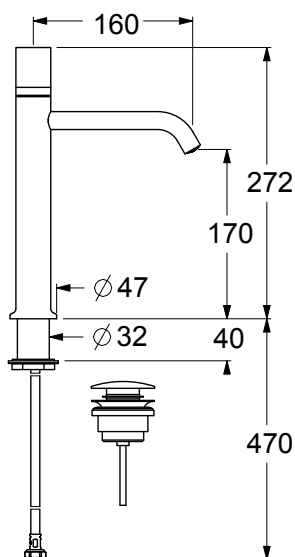

SK01710

Miscelatore monocomando per lavabo da appoggio, aeratore 16,5x1. Cartuccia ceramica, portata 9 l/min. Comando scarico a pressione 1"1/4 in metallo con vite di bloccaggio, flex di alimentazione softpex 3/8". Fissaggio con sistema rapido.

Single lever mixer for countertop washbasin, 16,5x1 aerator. Ceramic cartridge, 9 l/min flow rate. Control for 1"1/4 push-plug waste of metal with blocking screw, 3/8" connection flexible hoses of softpex. Fixing with rapid system.

CARATTERISTICHE FEATURES

CERTIFICAZIONI PRODOTTO PRODUCT APPROVALS

L'articolo può disporre di alcune di queste certificazioni. The article may have some of these approvals.

FORO UTILE HOLE WIDTH Ø35

IMBALLI E RICICLABILITÀ PACKAGING AND RECYCLING

SCATOLA BOX	VOLUME VOLUME	TARA TARE	PESO LORDO GROSS WEIGHT
7 x 24,5 x 54,5 cm	0,009 m ³	0,24 kg	1,31 kg
COLLO MC	VOLUME VOLUME	TARA TARE	N° SCATOLE PER COLLO N° BOXES FOR MC
38 x 60 x 40 cm	0,091 m ³	1,1 kg	6
PLASTICA PLASTIC	CARTA PAPER	PALLET PALLET	N° COLLI PER PALLET N° MC FOR PALLET
0,002 kg	0,42 kg	9,6 kg	12