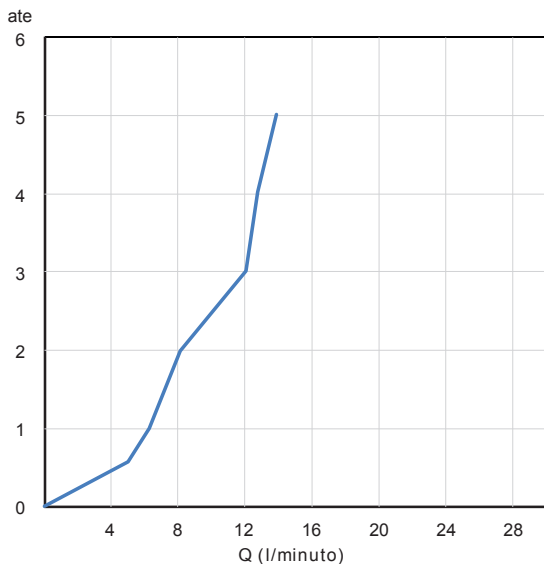

ate	1	2	3	4	5
Q (l/min)	6,1	8,0	12,1	12,5	13,6