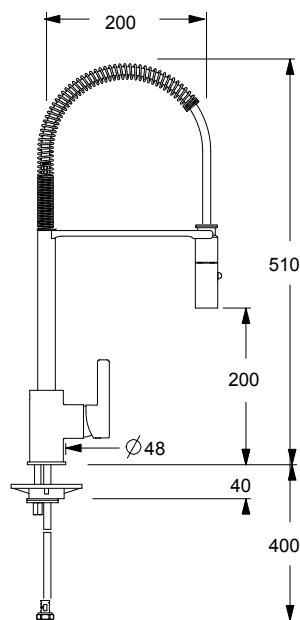

RL84420

Miscelatore monocomando per lavello semi-pro, bocca girevole, doccia estraibile 2 getti in metallo con aggancio agevolato. Cartuccia ceramica, portata 12 l/min. Flex di alimentazione softpex 3/8". Fissaggio con sistema rapido.

Single lever mixer for semi-pro sink, swivel spout, 2 jets metal pull-out handshower with easy connection. Ceramic cartridge, 12 l/min flow rate. 3/8" connection flexible hoses of softpex. Fixing with rapid system.

CARATTERISTICHE FEATURES

CERTIFICAZIONI PRODOTTO PRODUCT APPROVALS

L'articolo può disporre di alcune di queste certificazioni. The article may have some of these approvals.

FORO UTILE HOLE WIDTH Ø35

IMBALLI E RICICLABILITÀ PACKAGING AND RECYCLING

SCATOLA BOX	VOLUME VOLUME	TARA TARE	PESO LORDO GROSS WEIGHT
7,4 x 33,3 x 57,8 cm	0,014 m ³	0,37 kg	2,56 kg
COLLO MC	VOLUME VOLUME	TARA TARE	N° SCATOLE PER COLLO N° BOXES FOR MC
38 x 60 x 40 cm	0,091 m ³	1,1 kg	5
PLASTICA PLASTIC	CARTA PAPER	PALLET PALLET	N° COLLI PER PALLET N° MC FOR PALLET
0,002 kg	0,59 kg	9,6 kg	12