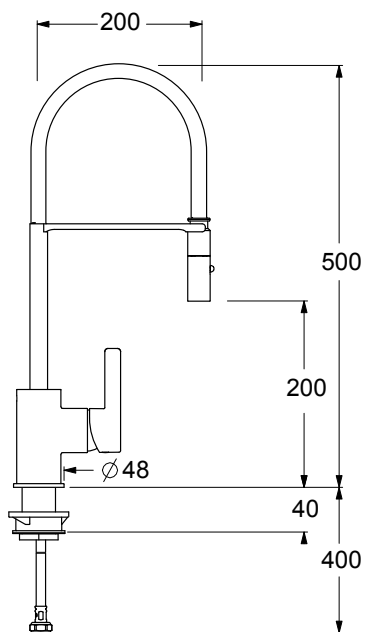

RL84020

Miscelatore monocomando per lavello semi-pro, bocca girevole, doccia estraibile 2 getti in metallo con aggancio agevolato. Cartuccia ceramica, portata 12 l/min. Flex di alimentazione softpex 3/8". Fissaggio con sistema rapido.

Single lever mixer for semi-pro sink, swivel spout, 2 jets metal pull-out handshower with easy connection. Ceramic cartridge, 12 l/min flow rate. 3/8" connection flexible hoses of softpex. Fixing with rapid system.

CARATTERISTICHE FEATURES

FORO UTILE HOLE WIDTH Ø35

CERTIFICAZIONI PRODOTTO PRODUCT APPROVALS

L'articolo può disporre di alcune di queste certificazioni. The article may have some of these approvals.

IMBALLI E RICICLABILITÀ PACKAGING AND RECYCLING

SCATOLA BOX	VOLUME VOLUME	TARA TARE	PESO LORDO GROSS WEIGHT
7,4 x 33,3 x 57,8 cm	0,014 m ³	0,37 kg	2,53 kg
COLLO MC	VOLUME VOLUME	TARA TARE	N° SCATOLE PER COLLO N° BOXES FOR MC
38 x 60 x 40 cm	0,091 m ³	1,1 kg	5
PLASTICA PLASTIC	CARTA PAPER	PALLET PALLET	N° COLLI PER PALLET N° MC FOR PALLET
0,002 kg	0,59 kg	9,6 kg	12