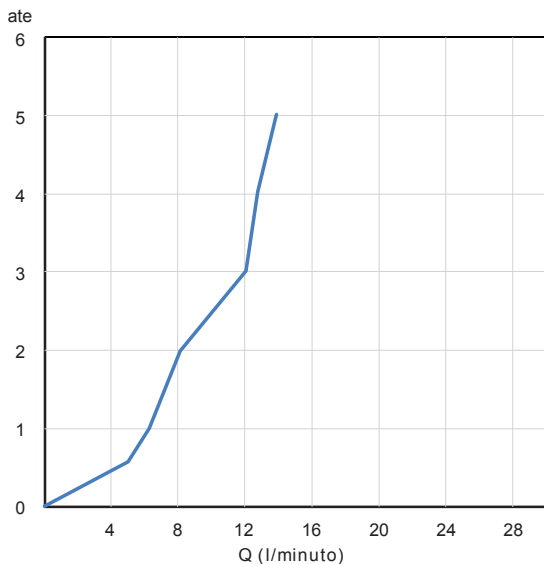

SCATOLA BOX	VOLUME VOLUME	TARA TARE	PESO LORDO GROSS WEIGHT
7,4 x 33,3 x 57,8 cm	0,014 m ³	0,37 kg	2,53 kg
COLLO MC	VOLUME VOLUME	TARA TARE	N° SCATOLE PER COLLO N° BOXES FOR MC
38 x 60 x 40 cm	0,091 m ³	1,1 kg	5
PLASTICA PLASTIC	CARTA PAPER	PALLET PALLET	N° COLLI PER PALLET N° MC FOR PALLET
0,002 kg	0,59 kg	9,6 kg	12

DIAGRAMMA DI PORTATA FLOW RATE DIAGRAM

Test eseguito secondo le norme europee EN 817 - EN 200. Portata calcolata con l'impiego di aeratori certificati.

Test carried out according to the European standards EN 817 - EN 200. Flow rate calculated by the application of certified aerators.

ate	1	2	3	4	5
Q (l/min)	6,1	8,0	12,1	12,5	13,6