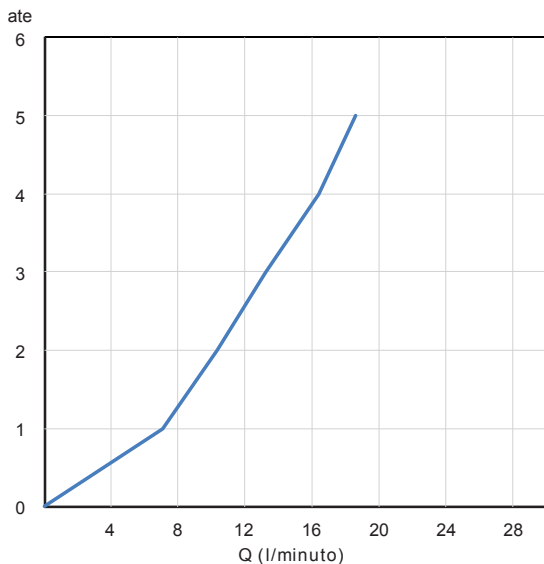

RL16010

Miscelatore monocomando per doccia incasso. Rosone Ø 117 in metallo.
Cartuccia ceramica, portata 12 l/min. Completo di parte incasso.

Single lever mixer for built-in shower. Ø 117 metal plate. Ceramic cartridge, 12 l/min flow rate. Complete with built-in part.

CERTIFICAZIONI PRODOTTO PRODUCT APPROVALS

L'articolo può disporre di alcune di queste certificazioni.
The article may have some of these approvals.

IMBALLI E RICICLABILITÀ PACKAGING AND RECYCLING

SCATOLA BOX	VOLUME VOLUME	TARA TARE	PESO LORDO GROSS WEIGHT
7 x 12 x 16,5 cm	1,0E-3 m ³	0,08 kg	0,84 kg
COLLO MC	VOLUME VOLUME	TARA TARE	N° SCATOLE PER COLLO N° BOXES FOR MC
26 x 40 x 40 cm	0,042 m ³	0,77 kg	20
PLASTICA PLASTIC	CARTA PAPER	PALLET PALLET	N° COLLI PER PALLET N° MC FOR PALLET
0,002 kg	0,118 kg	9 kg	24

DIAGRAMMA DI PORTATA FLOW RATE DIAGRAM

Test eseguito secondo le norme europee EN 817 - EN 200.
Portata calcolata con l'impiego di aeratori certificati.

Test carried out according to the European standards EN 817 - EN 200.
Flow rate calculated by the application of certified aerators.