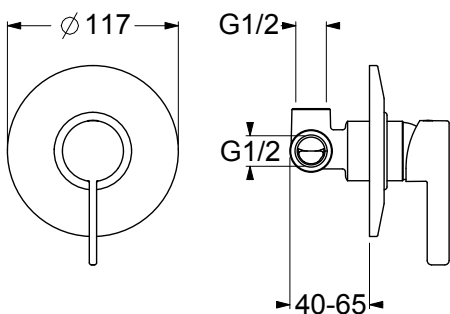

RL16010

Miscelatore monocomando per doccia incasso. Rosone Ø 117 in metallo.
Cartuccia ceramica, portata 12 l/min. Completo di parte incasso.

Single lever mixer for built-in shower. Ø 117 metal plate. Ceramic cartridge, 12 l/min flow rate. Complete with built-in part.

CERTIFICAZIONI PRODOTTO PRODUCT APPROVALS

L'articolo può disporre di alcune di queste certificazioni.
The article may have some of these approvals.

IMBALLI E RICICLABILITÀ PACKAGING AND RECYCLING

SCATOLA BOX	VOLUME VOLUME	TARA TARE	PESO LORDO GROSS WEIGHT
7 x 12 x 16,5 cm	1,0E-3 m ³	0,08 kg	0,84 kg
COLLO MC	VOLUME VOLUME	TARA TARE	N° SCATOLE PER COLLO N° BOXES FOR MC
26 x 40 x 40 cm	0,042 m ³	0,77 kg	20
PLASTICA PLASTIC	CARTA PAPER	PALLET PALLET	N° COLLI PER PALLET N° MC FOR PALLET
0,002 kg	0,118 kg	9 kg	24

DIAGRAMMA DI PORTATA FLOW RATE DIAGRAM

Test eseguito secondo le norme europee EN 817 - EN 200.
Portata calcolata con l'impiego di aeratori certificati.

Test carried out according to the European standards EN 817 - EN 200.
Flow rate calculated by the application of certified aerators.