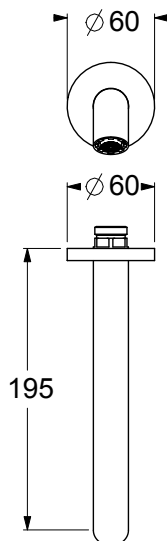

RL11110

Bocca per lavabo a parete, aeratore 21,5x1.

Spout for wall-mounted washbasin, 21,5x1 aerator.

CARATTERISTICHE FEATURES

CERTIFICAZIONI PRODOTTO PRODUCT APPROVALS

L'articolo può disporre di alcune di queste certificazioni.
The article may have some of these approvals.

IMBALLI E RICICLABILITÀ PACKAGING AND RECYCLING

SCATOLA BOX	VOLUME VOLUME	TARA TARE	PESO LORDO GROSS WEIGHT
7 x 18 x 21 cm	0,003 m ³	0,13 kg	0,45 kg
COLLO MC	VOLUME VOLUME	TARA TARE	N° SCATOLE PER COLLO N° BOXES FOR MC
0 x 0 x 0 cm	0 m ³	0 kg	0
PLASTICA PLASTIC	CARTA PAPER	PALLET PALLET	N° COLLI PER PALLET N° MC FOR PALLET
0 kg	0 kg	9 kg	0