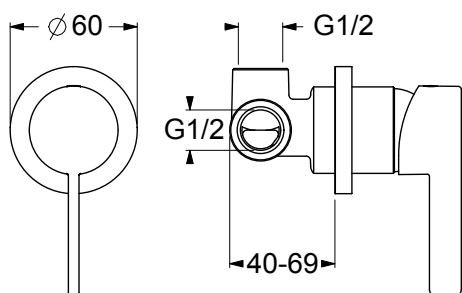

RL10510

Comando remoto per lavabo a parete, cartuccia ceramica, portata 12 l/min.
Senza scarico, completo di parte incasso.

Wall-mounted remote control for washbasin, ceramic cartridge, 12 l/min flow rate.
Without waste, complete with built-in part.

CERTIFICAZIONI PRODOTTO PRODUCT APPROVALS

L'articolo può disporre di alcune di queste certificazioni.
The article may have some of these approvals.

IMBALLI E RICICLABILITÀ PACKAGING AND RECYCLING

SCATOLA BOX	VOLUME VOLUME	TARA TARE	PESO LORDO GROSS WEIGHT
7 x 8,5 x 13,5 cm	1,0E-3 m ³	0,05 kg	0,65 kg
COLLO MC	VOLUME VOLUME	TARA TARE	N° SCATOLE PER COLLO N° BOXES FOR MC
26 x 40 x 40 cm	0,042 m ³	0,77 kg	30
PLASTICA PLASTIC	CARTA PAPER	PALLET PALLET	N° COLLI PER PALLET N° MC FOR PALLET
0,002 kg	0,076 kg	9 kg	24

DIAGRAMMA DI PORTATA FLOW RATE DIAGRAM

Test eseguito secondo le norme europee EN 817 - EN 200.
Portata calcolata con l'impiego di aeratori certificati.

Test carried out according to the European standards EN 817 - EN 200.
Flow rate calculated by the application of certified aerators.