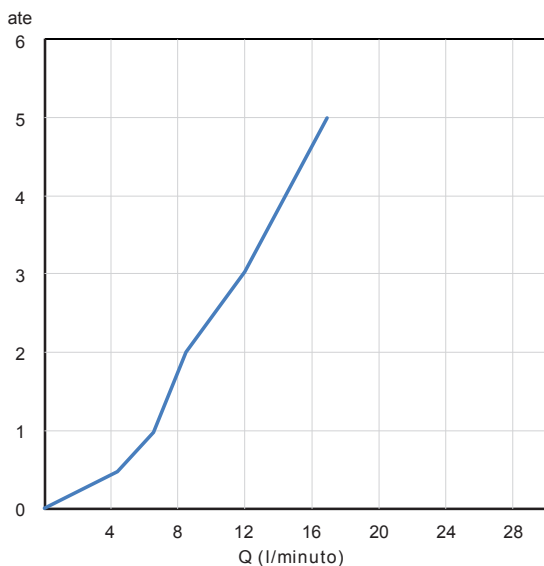

RL10510

Comando remoto per lavabo a parete, cartuccia ceramica, portata 12 l/min.
Senza scarico, completo di parte incasso.

Wall-mounted remote control for washbasin, ceramic cartridge, 12 l/min flow rate.
Without waste, complete with built-in part.

CERTIFICAZIONI PRODOTTO PRODUCT APPROVALS

L'articolo può disporre di alcune di queste certificazioni.
The article may have some of these approvals.

IMBALLI E RICICLABILITÀ PACKAGING AND RECYCLING

SCATOLA BOX	VOLUME VOLUME	TARA TARE	PESO LORDO GROSS WEIGHT
7 x 8,5 x 13,5 cm	1,0E-3 m ³	0,05 kg	0,65 kg
COLLO MC	VOLUME VOLUME	TARA TARE	N° SCATOLE PER COLLO N° BOXES FOR MC
26 x 40 x 40 cm	0,042 m ³	0,77 kg	30
PLASTICA PLASTIC	CARTA PAPER	PALLET PALLET	N° COLLI PER PALLET N° MC FOR PALLET
0,002 kg	0,076 kg	9 kg	24

DIAGRAMMA DI PORTATA FLOW RATE DIAGRAM

Test eseguito secondo le norme europee EN 817 - EN 200.
Portata calcolata con l'impiego di aeratori certificati.

Test carried out according to the European standards EN 817 - EN 200.
Flow rate calculated by the application of certified aerators.