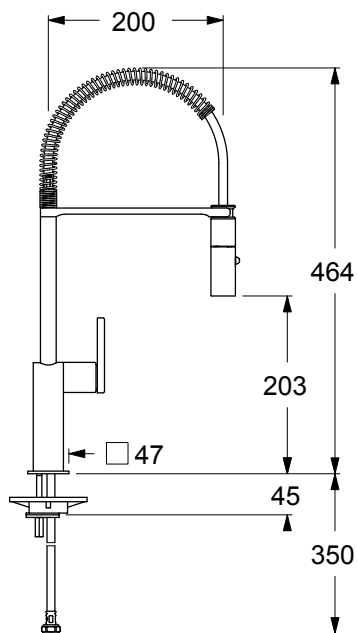

QR84430

Miscelatore monocomando per lavello semi-pro, bocca girevole, doccia estraibile 2 getti in metallo con aggancio agevolato. Cartuccia ceramica, portata 9 l/min. Flex di alimentazione softpex 3/8". Fissaggio con sistema rapido.

Single lever mixer for semi-pro sink, swivel spout, 2 jets metal pull-out handshower with easy connection. Ceramic cartridge, 9 l/min flow rate. 3/8" connection flexible hoses of softpex. Fixing with rapid system.

CARATTERISTICHE FEATURES

FORO UTILE HOLE WIDTH Ø35

CERTIFICAZIONI PRODOTTO PRODUCT APPROVALS

L'articolo può disporre di alcune di queste certificazioni. The article may have some of these approvals.

IMBALLI E RICICLABILITÀ PACKAGING AND RECYCLING

SCATOLA BOX	VOLUME VOLUME	TARA TARE	PESO LORDO GROSS WEIGHT
7,4 x 33,3 x 57,8 cm	0,014 m ³	0,37 kg	1,87 kg
COLLO MC	VOLUME VOLUME	TARA TARE	N° SCATOLE PER COLLO N° BOXES FOR MC
38 x 40 x 60 cm	0,091 m ³	1,1 kg	5
PLASTICA PLASTIC	CARTA PAPER	PALLET PALLET	N° COLLI PER PALLET N° MC FOR PALLET
0,002 kg	0,59 kg	9,6 kg	12