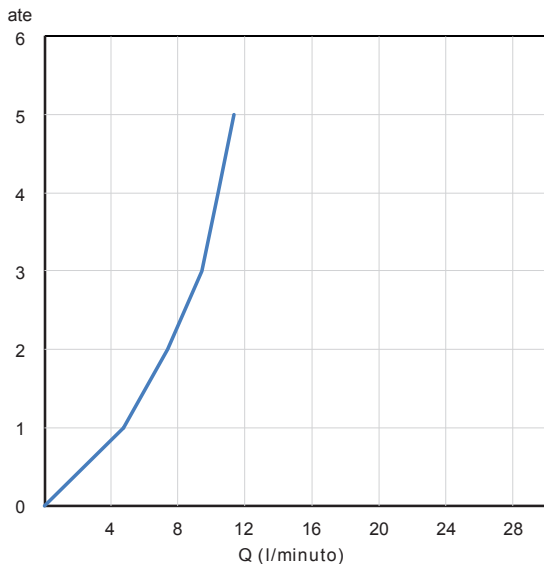

SCATOLA BOX	VOLUME VOLUME	TARA TARE	PESO LORDO GROSS WEIGHT
7,4 x 33,3 x 57,8 cm	0,014 m ³	0,37 kg	1,87 kg
COLLO MC	VOLUME VOLUME	TARA TARE	N° SCATOLE PER COLLO N° BOXES FOR MC
38 x 40 x 60 cm	0,091 m ³	1,1 kg	5
PLASTICA PLASTIC	CARTA PAPER	PALLET PALLET	N° COLLI PER PALLET N° MC FOR PALLET
0,002 kg	0,59 kg	9,6 kg	12

DIAGRAMMA DI PORTATA FLOW RATE DIAGRAM

Test eseguito secondo le norme europee EN 817 - EN 200. Portata calcolata con l'impiego di aeratori certificati.

Test carried out according to the European standards EN 817 - EN 200. Flow rate calculated by the application of certified aerators.