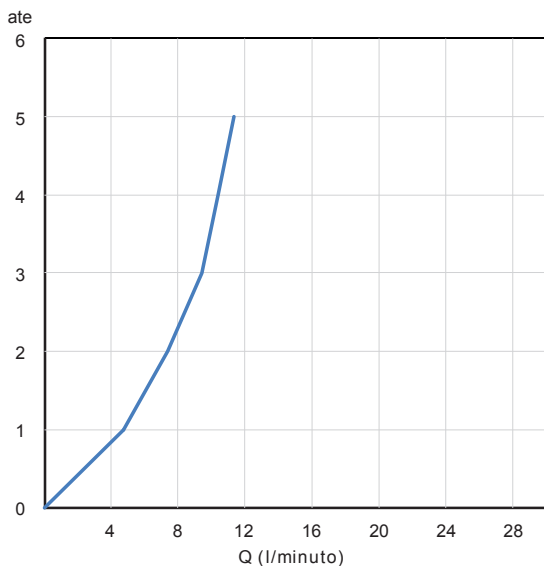

DIAGRAMMA DI PORTATA FLOW RATE DIAGRAM

Test eseguito secondo le norme europee EN 817 - EN 200. Portata calcolata con l'impiego di aeratori certificati.

Test carried out according to the European standards EN 817 - EN 200. Flow rate calculated by the application of certified aerators.