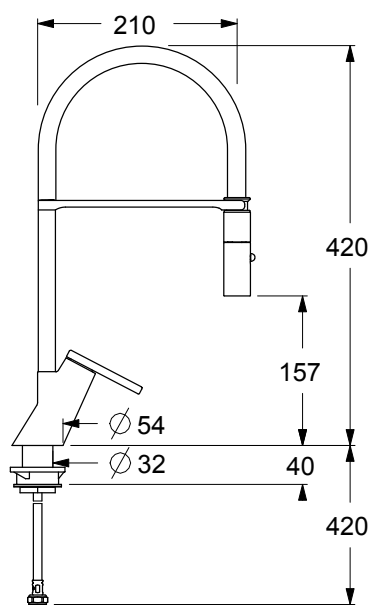

QR84020

Miscelatore monocomando per lavello semi-pro, bocca girevole, doccia estraibile 2 getti in metallo con aggancio agevolato. Cartuccia ceramica, portata 9 l/min. Flex di alimentazione softpex 3/8". Fissaggio con sistema rapido.

Single lever mixer for semi-pro sink, swivel spout, 2 jets metal pull-out handshower with easy connection. Ceramic cartridge, 9 l/min flow rate. 3/8" connection flexible hoses of softpex. Fixing with rapid system.

CARATTERISTICHE FEATURES

CERTIFICAZIONI PRODOTTO PRODUCT APPROVALS

L'articolo può disporre di alcune di queste certificazioni. The article may have some of these approvals.

FORO UTILE HOLE WIDTH Ø35

IMBALLI E RICICLABILITÀ PACKAGING AND RECYCLING

SCATOLA BOX	VOLUME VOLUME	TARA TARE	PESO LORDO GROSS WEIGHT
7,4 x 33,3 x 57,8 cm	0,014 m ³	0,37 kg	2,53 kg
COLLO MC	VOLUME VOLUME	TARA TARE	N° SCATOLE PER COLLO N° BOXES FOR MC
38 x 60 x 40 cm	0,091 m ³	1,1 kg	5
PLASTICA PLASTIC	CARTA PAPER	PALLET PALLET	N° COLLI PER PALLET N° MC FOR PALLET
0,002 kg	0,59 kg	9,6 kg	12