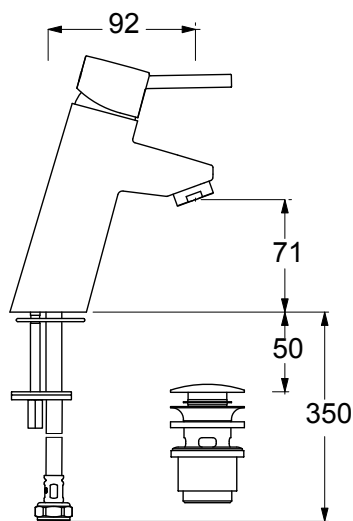

PL00310

Miscelatore monocomando per lavabo, aeratore 24x1. Cartuccia ceramica, portata 12 l/min. Comando scarico a pressione 1"¼ in hostaform con tappo in Inox, flex di alimentazione softpex 3/8". Fissaggio con sistema rapido.

Single lever washbasin mixer, 24x1 aerator. Ceramic cartridge, 12 l/min flow rate. Control for 1"¼ push-plug waste of hostaform with Inox cap, 3/8" connection flexible hoses of softpex. Fixing with rapid system.

CARATTERISTICHE FEATURES

CERTIFICAZIONI PRODOTTO PRODUCT APPROVALS

L'articolo può disporre di alcune di queste certificazioni. The article may have some of these approvals.

FORO UTILE HOLE WIDTH Ø35

IMBALLI E RICICLABILITÀ PACKAGING AND RECYCLING

SCATOLA BOX	VOLUME VOLUME	TARA TARE	PESO LORDO GROSS WEIGHT
7 x 21,2 x 39,5 cm	0,006 m ³	0,25 kg	1,58 kg
COLLO MC	VOLUME VOLUME	TARA TARE	N° SCATOLE PER COLLO N° BOXES FOR MC
38 x 40 x 40 cm	0,061 m ³	0,88 kg	8
PLASTICA PLASTIC	CARTA PAPER	PALLET PALLET	N° COLLI PER PALLET N° MC FOR PALLET
0,002 kg	0,36 kg	9 kg	18