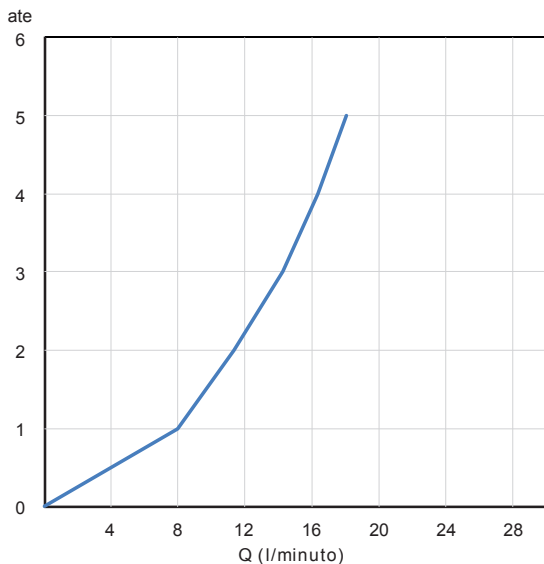

SCATOLA BOX	VOLUME VOLUME	TARA TARE	PESO LORDO GROSS WEIGHT
7 x 21,2 x 39,5 cm	0,006 m ³	0,25 kg	1,58 kg
COLLO MC	VOLUME VOLUME	TARA TARE	N° SCATOLE PER COLLO N° BOXES FOR MC
38 x 40 x 40 cm	0,061 m ³	0,88 kg	8
PLASTICA PLASTIC	CARTA PAPER	PALLET PALLET	N° COLLI PER PALLET N° MC FOR PALLET
0,002 kg	0,36 kg	9 kg	18

DIAGRAMMA DI PORTATA FLOW RATE DIAGRAM

Test eseguito secondo le norme europee EN 817 - EN 200. Portata calcolata con l'impiego di aeratori certificati.

Test carried out according to the European standards EN 817 - EN 200. Flow rate calculated by the application of certified aerators.