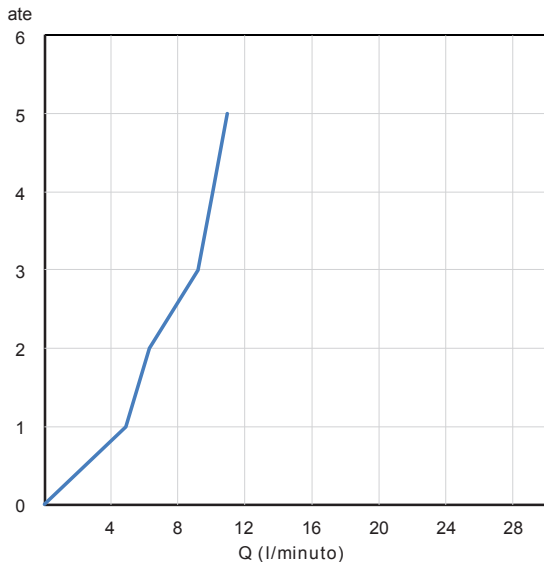

DIAGRAMMA DI PORTATA FLOW RATE DIAGRAM

Test eseguito secondo le norme europee EN 817 - EN 200. Portata calcolata con l'impiego di aeratori certificati.

Test carried out according to the European standards EN 817 - EN 200. Flow rate calculated by the application of certified aerators.