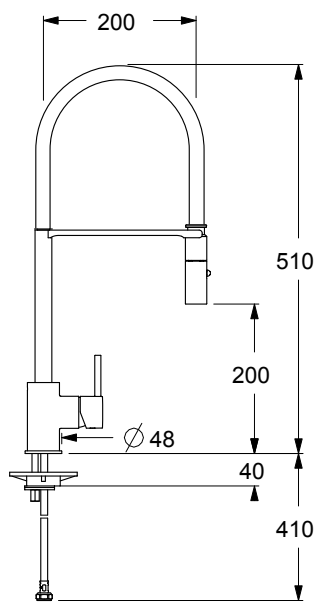

OS84020

Miscelatore monocomando per lavello semi-pro, bocca girevole, doccia estraibile 2 getti in metallo con aggancio agevolato. Cartuccia ceramica, portata 12 l/min. Flex di alimentazione softpex 3/8". Fissaggio con sistema rapido.

Single lever mixer for semi-pro sink, swivel spout, 2 jets metal pull-out handshower with easy connection. Ceramic cartridge, 12 l/min flow rate. 3/8" connection flexible hoses of softpex. Fixing with rapid system.

CARATTERISTICHE FEATURES

CERTIFICAZIONI PRODOTTO PRODUCT APPROVALS

L'articolo può disporre di alcune di queste certificazioni. The article may have some of these approvals.

FORO UTILE HOLE WIDTH Ø35

IMBALLI E RICICLABILITÀ PACKAGING AND RECYCLING

SCATOLA BOX	VOLUME VOLUME	TARA TARE	PESO LORDO GROSS WEIGHT
7,4 x 33,3 x 57,8 cm	0,014 m ³	0,37 kg	2,53 kg
COLLO MC	VOLUME VOLUME	TARA TARE	N° SCATOLE PER COLLO N° BOXES FOR MC
38 x 60 x 40 cm	0,091 m ³	1,1 kg	5
PLASTICA PLASTIC	CARTA PAPER	PALLET PALLET	N° COLLI PER PALLET N° MC FOR PALLET
0,002 kg	0,59 kg	9,6 kg	12