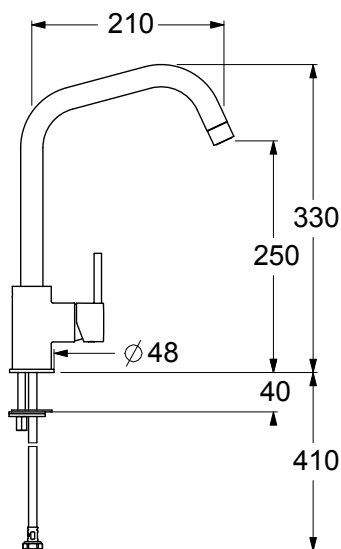

OS82720

Miscelatore monocomando per lavello, bocca girevole, aeratore 22x1.
Cartuccia ceramica, portata 12 l/min. Flex di alimentazione softpex 3/8".
Fissaggio con sistema rapido.

Single lever sink mixer, swivel spout, 22x1 aerator. Ceramic cartridge, 12 l/min flow rate. 3/8" connection flexible hoses of softpex. Fixing with rapid system.

CARATTERISTICHE FEATURES

CERTIFICAZIONI PRODOTTO PRODUCT APPROVALS

L'articolo può disporre di alcune di queste certificazioni.
The article may have some of these approvals.

FORO UTILE HOLE WIDTH Ø35

IMBALLI E RICICLABILITÀ PACKAGING AND RECYCLING

SCATOLA BOX	VOLUME VOLUME	TARA TARE	PESO LORDO GROSS WEIGHT
7 x 21,2 x 39,5 cm	0,006 m ³	0,25 kg	1,86 kg
COLLO MC	VOLUME VOLUME	TARA TARE	N° SCATOLE PER COLLO N° BOXES FOR MC
38 x 40 x 40 cm	0,061 m ³	0,9 kg	8
PLASTICA PLASTIC	CARTA PAPER	PALLET PALLET	N° COLLI PER PALLET N° MC FOR PALLET
0,002 kg	0,362 kg	9,6 kg	18

DIAGRAMMA DI PORTATA FLOW RATE DIAGRAM

Test eseguito secondo le norme europee EN 817 - EN 200.
Portata calcolata con l'impiego di aeratori certificati.

Test carried out according to the European standards EN 817 - EN 200.
Flow rate calculated by the application of certified aerators.