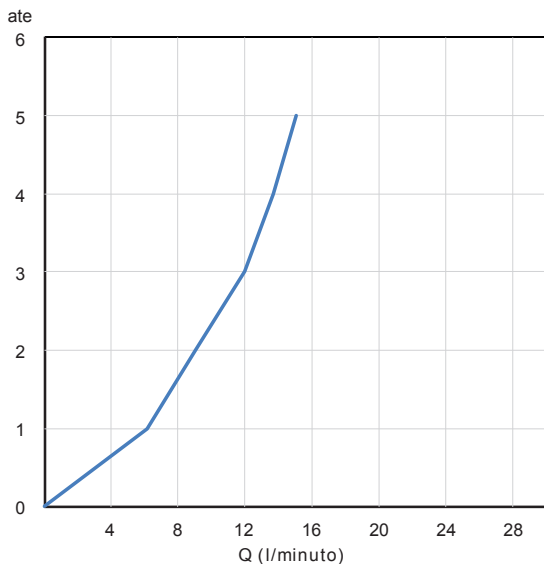

SCATOLA BOX	VOLUME VOLUME	TARA TARE	PESO LORDO GROSS WEIGHT
7 x 21,2 x 39,5 cm	0,006 m ³	0,25 kg	1,86 kg
COLLO MC	VOLUME VOLUME	TARA TARE	N° SCATOLE PER COLLO N° BOXES FOR MC
38 x 40 x 40 cm	0,061 m ³	0,9 kg	8
PLASTICA PLASTIC	CARTA PAPER	PALLET PALLET	N° COLLI PER PALLET N° MC FOR PALLET
0,002 kg	0,362 kg	9,6 kg	18

DIAGRAMMA DI PORTATA FLOW RATE DIAGRAM

Test eseguito secondo le norme europee EN 817 - EN 200.
Portata calcolata con l'impiego di aeratori certificati.

Test carried out according to the European standards EN 817 - EN 200.
Flow rate calculated by the application of certified aerators.