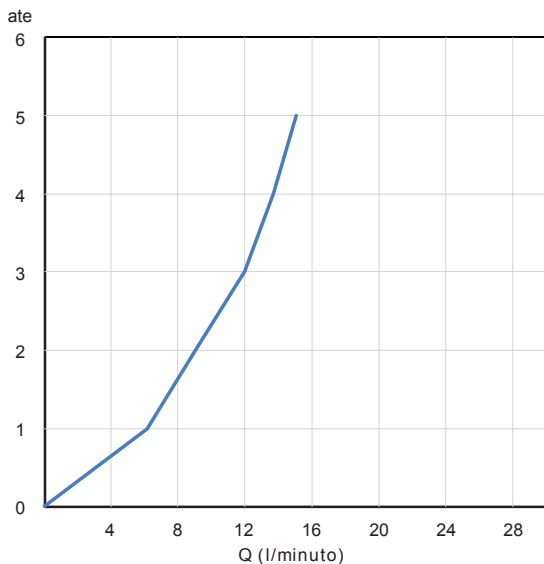

ate	1	2	3	4	5
Q (l/min)	6,5	8,8	12,0	13,5	15,0