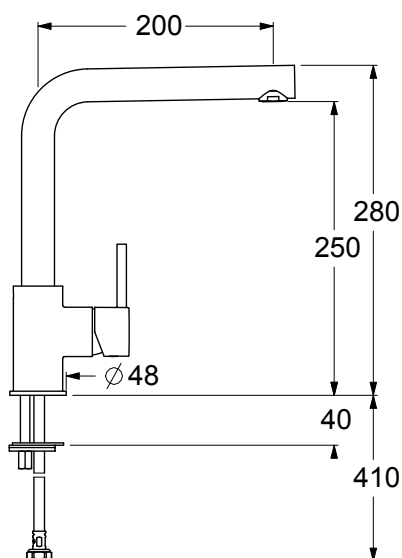

OS82420

Miscelatore monocomando per lavello, bocca girevole, aeratore 22x1.
Cartuccia ceramica, portata 12 l/min. Flex di alimentazione softpex 3/8".
Fissaggio con sistema rapido.

Single lever sink mixer, swivel spout, 22x1 aerator. Ceramic cartridge,
12 l/min flow rate. 3/8" connection flexible hoses of softpex.
Fixing with rapid system.

CARATTERISTICHE FEATURES

CERTIFICAZIONI PRODOTTO PRODUCT APPROVALS

L'articolo può disporre di alcune di queste certificazioni.
The article may have some of these approvals.

FORO UTILE HOLE WIDTH Ø35

IMBALLI E RICICLABILITÀ PACKAGING AND RECYCLING

SCATOLA BOX	VOLUME VOLUME	TARA TARE	PESO LORDO GROSS WEIGHT
7 x 21,2 x 39,5 cm	0,006 m ³	0,25 kg	2,02 kg
COLLO MC	VOLUME VOLUME	TARA TARE	N° SCATOLE PER COLLO N° BOXES FOR MC
38 x 40 x 40 cm	0,061 m ³	0,9 kg	8
PLASTICA PLASTIC	CARTA PAPER	PALLET PALLET	N° COLLI PER PALLET N° MC FOR PALLET
0,002 kg	0,3625 kg	9,6 kg	18

DIAGRAMMA DI PORTATA FLOW RATE DIAGRAM

Test eseguito secondo le norme europee EN 817 - EN 200.
Portata calcolata con l'impiego di aeratori certificati.

Test carried out according to the European standards EN 817 - EN 200.
Flow rate calculated by the application of certified aerators.