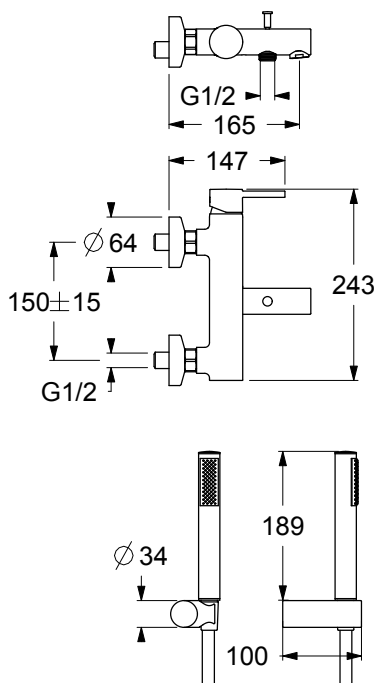

CARATTERISTICHE FEATURES

CERTIFICAZIONI PRODOTTO PRODUCT APPROVALS

L'articolo può disporre di alcune di queste certificazioni. The article may have some of these approvals.