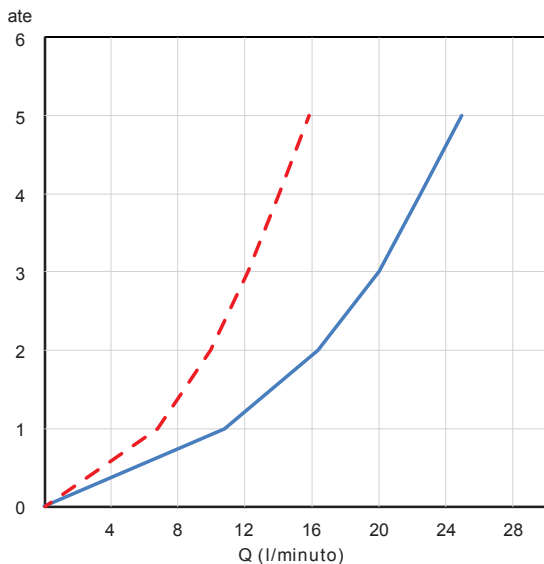

DIAGRAMMA DI PORTATA FLOW RATE DIAGRAM

Test eseguito secondo le norme europee EN 817 - EN 200. Portata calcolata con l'impiego di aeratori certificati.

Test carried out according to the European standards EN 817 - EN 200. Flow rate calculated by the application of certified aerators.