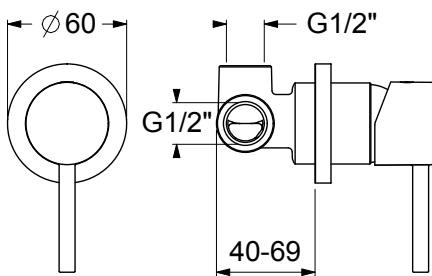

OS10510

Comando remoto per lavabo a parete, cartuccia ceramica, portata 12 l/min. Senza scarico, completo di parte incasso.

Remote control for wall-mounted washbasin, ceramic cartridge, 12 l/min flow rate. Without waste, complete with built-in part.

CERTIFICAZIONI PRODOTTO PRODUCT APPROVALS

L'articolo può disporre di alcune di queste certificazioni. The article may have some of these approvals.

IMBALLI E RICICLABILITÀ PACKAGING AND RECYCLING

SCATOLA BOX	VOLUME VOLUME	TARA TARE	PESO LORDO GROSS WEIGHT
7 x 13 x 8 cm	1,0E-3 m <sup>3</sup>	0,05 kg	0,64 kg
COLLO MC	VOLUME VOLUME	TARA TARE	N° SCATOLE PER COLLO N° BOXES FOR MC
26 x 42 x 27 cm	0,029 m <sup>3</sup>	0,5 kg	20
PLASTICA PLASTIC	CARTA PAPER	PALLET PALLET	N° COLLI PER PALLET N° MC FOR PALLET
0,002 kg	0,075 kg	9 kg	24

DIAGRAMMA DI PORTATA FLOW RATE DIAGRAM

Test eseguito secondo le norme europee EN 817 - EN 200. Portata calcolata con l'impiego di aeratori certificati.

Test carried out according to the European standards EN 817 - EN 200. Flow rate calculated by the application of certified aerators.