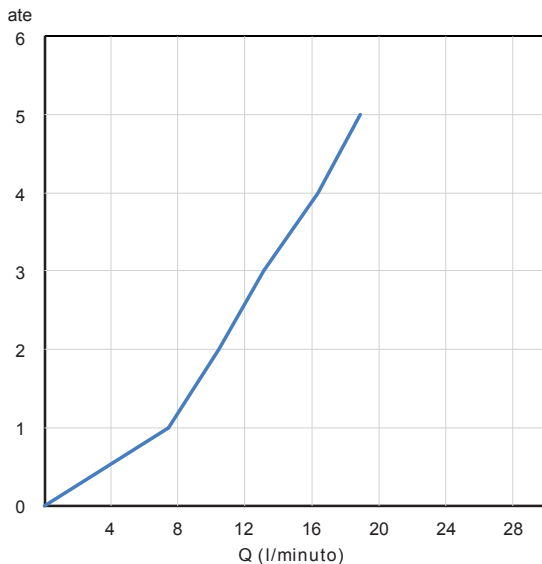

OS10510

Comando remoto per lavabo a parete, cartuccia ceramica, portata 12 l/min. Senza scarico, completo di parte incasso.

Remote control for wall-mounted washbasin, ceramic cartridge, 12 l/min flow rate. Without waste, complete with built-in part.

CERTIFICAZIONI PRODOTTO PRODUCT APPROVALS

L'articolo può disporre di alcune di queste certificazioni. The article may have some of these approvals.

IMBALLI E RICICLABILITÀ PACKAGING AND RECYCLING

SCATOLA BOX	VOLUME VOLUME	TARA TARE	PESO LORDO GROSS WEIGHT
7 x 13 x 8 cm	1,0E-3 m <sup>3</sup>	0,05 kg	0,64 kg
COLLO MC	VOLUME VOLUME	TARA TARE	N° SCATOLE PER COLLO N° BOXES FOR MC
26 x 42 x 27 cm	0,029 m <sup>3</sup>	0,5 kg	20
PLASTICA PLASTIC	CARTA PAPER	PALLET PALLET	N° COLLI PER PALLET N° MC FOR PALLET
0,002 kg	0,075 kg	9 kg	24

DIAGRAMMA DI PORTATA FLOW RATE DIAGRAM

Test eseguito secondo le norme europee EN 817 - EN 200. Portata calcolata con l'impiego di aeratori certificati.

Test carried out according to the European standards EN 817 - EN 200. Flow rate calculated by the application of certified aerators.