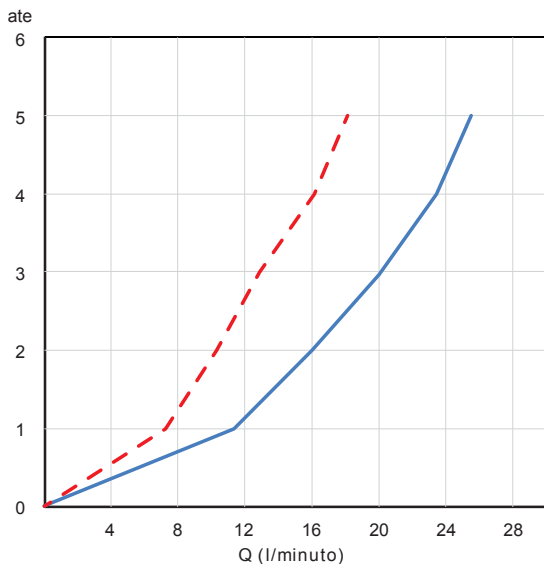

SCATOLA BOX	VOLUME VOLUME	TARA TARE	PESO LORDO GROSS WEIGHT
7 x 21,2 x 39,5 cm	0,006 m ³	0,25 kg	2,08 kg
COLLO MC	VOLUME VOLUME	TARA TARE	N° SCATOLE PER COLLO N° BOXES FOR MC
26 x 40 x 40 cm	0,042 m ³	0,74 kg	5
PLASTICA PLASTIC	CARTA PAPER	PALLET PALLET	N° COLLI PER PALLET N° MC FOR PALLET
0,002 kg	0,4 kg	9 kg	24

DIAGRAMMA DI PORTATA FLOW RATE DIAGRAM

Test eseguito secondo le norme europee EN 817 - EN 200. Portata calcolata con l'impiego di aeratori certificati.

Test carried out according to the European standards EN 817 - EN 200. Flow rate calculated by the application of certified aerators.