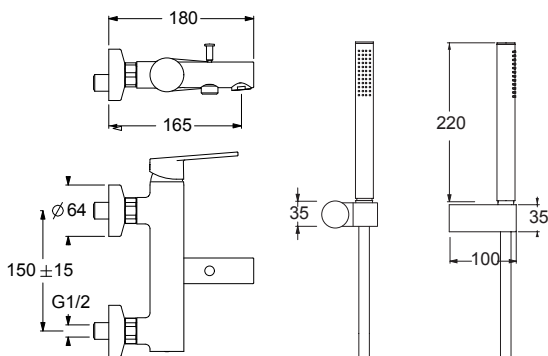

CARATTERISTICHE FEATURES

CERTIFICAZIONI PRODOTTO PRODUCT APPROVALS

L'articolo può disporre di alcune di queste certificazioni. The article may have some of these approvals.

IMBALLI E RICICLABILITÀ PACKAGING AND RECYCLING

SCATOLA BOX	VOLUME VOLUME	TARA TARE	PESO LORDO GROSS WEIGHT
7 x 21,2 x 39,5 cm	0,006 m³	0,25 kg	2,08 kg
COLLO MC	VOLUME VOLUME	TARA TARE	N° SCATOLE PER COLLO N° BOXES FOR MC
26 x 40 x 40 cm	0,042 m³	0,74 kg	5
PLASTICA PLASTIC	CARTA PAPER	PALLET PALLET	N° COLLI PER PALLET N° MC FOR PALLET
0,002 kg	0,4 kg	9 kg	24