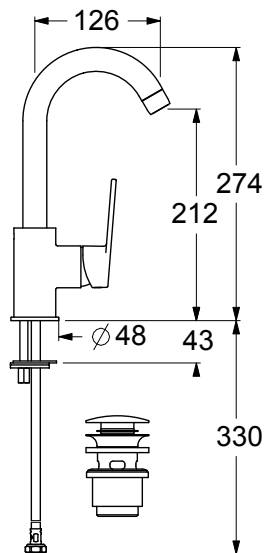

OG04610

Miscelatore monocomando per lavabo, aeratore 24x1. Cartuccia ceramica, portata 12 l/min. Comando scarico a pressione 1"¼ in hostaform con tappo in Inox, flex di alimentazione softpex 3/8". Fissaggio con sistema rapido.

Single lever washbasin mixer, 24x1 aerator. Ceramic cartridge, 12 l/min flow rate. Control for 1"¼ push-plug waste of hostaform with Inox cap, 3/8" connection flexible hoses of softpex. Fixing with rapid system.

CARATTERISTICHE FEATURES

CERTIFICAZIONI PRODOTTO PRODUCT APPROVALS

L'articolo può disporre di alcune di queste certificazioni. The article may have some of these approvals.

FORO UTILE HOLE WIDTH Ø35

IMBALLI E RICICLABILITÀ PACKAGING AND RECYCLING

SCATOLA BOX	VOLUME VOLUME	TARA TARE	PESO LORDO GROSS WEIGHT
7 x 21,2 x 39,5 cm	0,006 m ³	0,25 kg	1,75 kg
COLLO MC	VOLUME VOLUME	TARA TARE	N° SCATOLE PER COLLO N° BOXES FOR MC
38 x 40 x 40 cm	0,061 m ³	0,88 kg	8
PLASTICA PLASTIC	CARTA PAPER	PALLET PALLET	N° COLLI PER PALLET N° MC FOR PALLET
0,002 kg	0,36 kg	9 kg	18