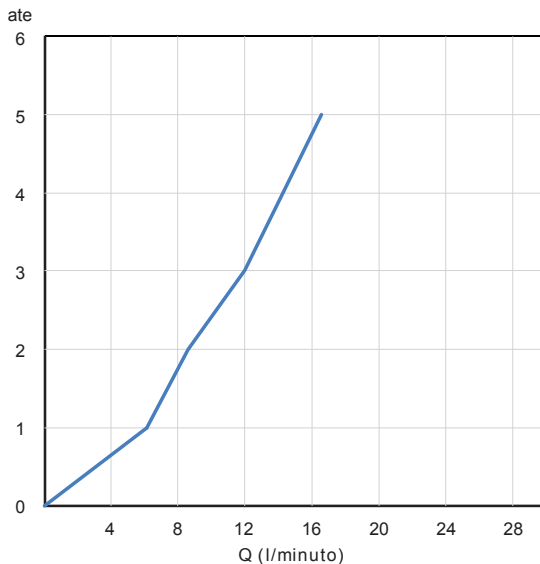

SCATOLA BOX	VOLUME VOLUME	TARA TARE	PESO LORDO GROSS WEIGHT
7 x 21,2 x 39,5 cm	0,006 m ³	0,25 kg	1,75 kg
COLLO MC	VOLUME VOLUME	TARA TARE	N° SCATOLE PER COLLO N° BOXES FOR MC
38 x 40 x 40 cm	0,061 m ³	0,88 kg	8
PLASTICA PLASTIC	CARTA PAPER	PALLET PALLET	N° COLLI PER PALLET N° MC FOR PALLET
0,002 kg	0,36 kg	9 kg	18

DIAGRAMMA DI PORTATA FLOW RATE DIAGRAM

Test eseguito secondo le norme europee EN 817 - EN 200. Portata calcolata con l'impiego di aeratori certificati.

Test carried out according to the European standards EN 817 - EN 200. Flow rate calculated by the application of certified aerators.