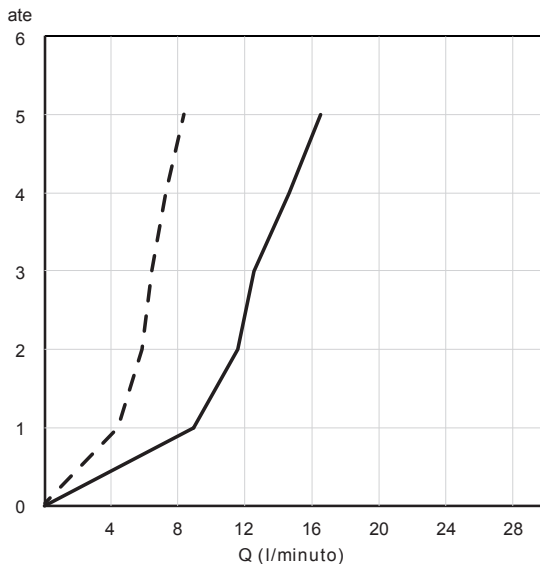

SCATOLA BOX	VOLUME VOLUME	TARA TARE	PESO LORDO GROSS WEIGHT
7 x 21,2 x 39,5 cm	0,006 m ³	0,25 kg	1,4 kg
COLLO MC	VOLUME VOLUME	TARA TARE	N° SCATOLE PER COLLO N° BOXES FOR MC
38 x 40 x 40 cm	0,061 m ³	0,9 kg	8
PLASTICA PLASTIC	CARTA PAPER	PALLET PALLET	N° COLLI PER PALLET N° MC FOR PALLET
0,002 kg	0,3625 kg	9 kg	18

DIAGRAMMA DI PORTATA FLOW RATE DIAGRAM

Test eseguito secondo le norme europee EN 817 - EN 200. Portata calcolata con l'impiego di aeratori certificati.

Test carried out according to the European standards EN 817 - EN 200. Flow rate calculated by the application of certified aerators.