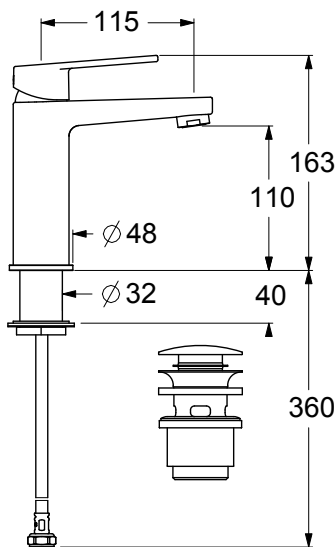

OG00710

Miscelatore monocomando per lavabo, aeratore 24x1. Cartuccia ceramica CLICK, risparmio acqua del 50%, portata 8 l/min. Comando scarico a pressione 1"¼ in hostaform con tappo in Inox, flex di alimentazione softpex 3/8". Fissaggio con sistema rapido.

Single lever washbasin mixer, 24x1 aerator. Ceramic cartridge CLICK, 50% water saving, 8 l/min flow rate. Control for 1"¼ push-plug waste of hostaform with Inox cap, 3/8" connection flexible hoses of softpex. Fixing with rapid system.

CARATTERISTICHE FEATURES

CERTIFICAZIONI PRODOTTO PRODUCT APPROVALS

L'articolo può disporre di alcune di queste certificazioni. The article may have some of these approvals.

FORO UTILE HOLE WIDTH Ø35

IMBALLI E RICICLABILITÀ PACKAGING AND RECYCLING

SCATOLA BOX	VOLUME VOLUME	TARA TARE	PESO LORDO GROSS WEIGHT
7 x 21,2 x 39,5 cm	0,006 m ³	0,25 kg	1,4 kg
COLLO MC	VOLUME VOLUME	TARA TARE	N° SCATOLE PER COLLO N° BOXES FOR MC
38 x 40 x 40 cm	0,061 m ³	0,9 kg	8
PLASTICA PLASTIC	CARTA PAPER	PALLET PALLET	N° COLLI PER PALLET N° MC FOR PALLET
0,002 kg	0,3625 kg	9 kg	18