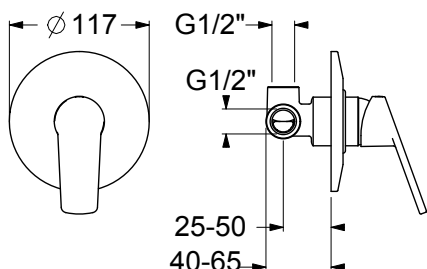

MO16510

Miscelatore monocomando per doccia incasso. Rosone 120x175 in metallo. Cartuccia ceramica, portata 12 l/min. Completo di parte incasso.

Single lever built-in shower mixer. 120x175 metal plate. Ceramic cartridge, 12 l/min flow rate. Complete with built-in part.

CERTIFICAZIONI PRODOTTO PRODUCT APPROVALS

L'articolo può disporre di alcune di queste certificazioni. The article may have some of these approvals.

IMBALLI E RICICLABILITÀ PACKAGING AND RECYCLING

SCATOLA BOX	VOLUME VOLUME	TARA TARE	PESO LORDO GROSS WEIGHT
7 x 12 x 16,5 cm	0,003 m ³	0,08 kg	0,76 kg
COLLO MC	VOLUME VOLUME	TARA TARE	N° SCATOLE PER COLLO N° BOXES FOR MC
26 x 40 x 40 cm	0,042 m ³	0,74 kg	20
PLASTICA PLASTIC	CARTA PAPER	PALLET PALLET	N° COLLI PER PALLET N° MC FOR PALLET
0,002 kg	0,117 kg	9 kg	24

DIAGRAMMA DI PORTATA FLOW RATE DIAGRAM

Test eseguito secondo le norme europee EN 817 - EN 200. Portata calcolata con l'impiego di aeratori certificati.

Test carried out according to the European standards EN 817 - EN 200. Flow rate calculated by the application of certified aerators.