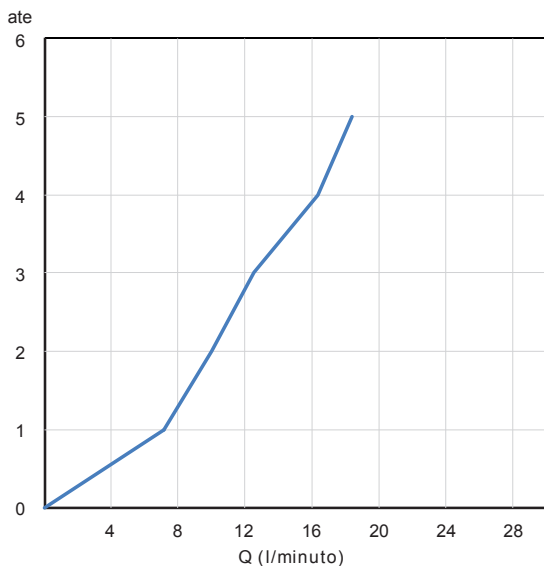

MO16510

Miscelatore monocomando per doccia incasso. Rosone 120x175 in metallo. Cartuccia ceramica, portata 12 l/min. Completo di parte incasso.

Single lever built-in shower mixer. 120x175 metal plate. Ceramic cartridge, 12 l/min flow rate. Complete with built-in part.

CERTIFICAZIONI PRODOTTO PRODUCT APPROVALS

L'articolo può disporre di alcune di queste certificazioni. The article may have some of these approvals.

IMBALLI E RICICLABILITÀ PACKAGING AND RECYCLING

SCATOLA BOX	VOLUME VOLUME	TARA TARE	PESO LORDO GROSS WEIGHT
7 x 12 x 16,5 cm	0,003 m ³	0,08 kg	0,76 kg
COLLO MC	VOLUME VOLUME	TARA TARE	N° SCATOLE PER COLLO N° BOXES FOR MC
26 x 40 x 40 cm	0,042 m ³	0,74 kg	20
PLASTICA PLASTIC	CARTA PAPER	PALLET PALLET	N° COLLI PER PALLET N° MC FOR PALLET
0,002 kg	0,117 kg	9 kg	24

DIAGRAMMA DI PORTATA FLOW RATE DIAGRAM

Test eseguito secondo le norme europee EN 817 - EN 200. Portata calcolata con l'impiego di aeratori certificati.

Test carried out according to the European standards EN 817 - EN 200. Flow rate calculated by the application of certified aerators.