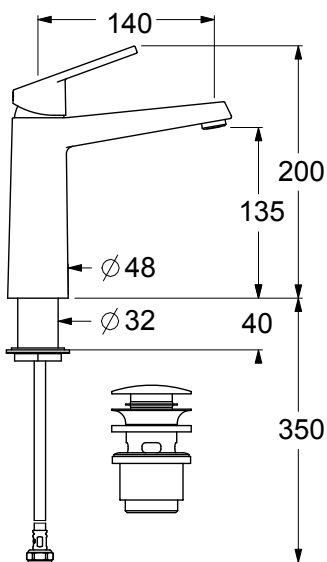

MO02710

Miscelatore monocomando per lavabo, aeratore 24x1. Cartuccia ceramica, portata 12 l/min. Comando scarico a pressione 1"¼ in hostaform con tappo in Inox, flex di alimentazione softpex 3/8". Fissaggio con sistema rapido.

Single lever washbasin mixer, 24x1 aerator. Ceramic cartridge, 12 l/min flow rate. Control for 1"¼ push-plug waste of hostaform with Inox cap, 3/8" connection flexible hoses of softpex. Fixing with rapid system.

CARATTERISTICHE FEATURES

CERTIFICAZIONI PRODOTTO PRODUCT APPROVALS

L'articolo può disporre di alcune di queste certificazioni. The article may have some of these approvals.

FORO UTILE HOLE WIDTH Ø35

IMBALLI E RICICLABILITÀ PACKAGING AND RECYCLING

SCATOLA BOX	VOLUME VOLUME	TARA TARE	PESO LORDO GROSS WEIGHT
7 x 21,2 x 39,5 cm	0,006 m³	0,13 kg	2,02 kg
COLLO MC	VOLUME VOLUME	TARA TARE	N° SCATOLE PER COLLO N° BOXES FOR MC
38 x 40 x 40 cm	0,061 m³	0,9 kg	8
PLASTICA PLASTIC	CARTA PAPER	PALLET PALLET	N° COLLI PER PALLET N° MC FOR PALLET
0,002 kg	0,362 kg	9 kg	18