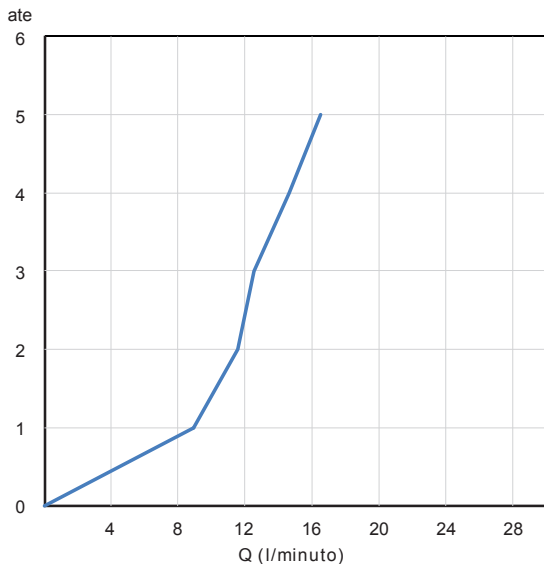

SCATOLA BOX	VOLUME VOLUME	TARA TARE	PESO LORDO GROSS WEIGHT
7 x 21,2 x 39,5 cm	0,006 m³	0,13 kg	2,02 kg
COLLO MC	VOLUME VOLUME	TARA TARE	N° SCATOLE PER COLLO N° BOXES FOR MC
38 x 40 x 40 cm	0,061 m³	0,9 kg	8
PLASTICA PLASTIC	CARTA PAPER	PALLET PALLET	N° COLLI PER PALLET N° MC FOR PALLET
0,002 kg	0,362 kg	9 kg	18

DIAGRAMMA DI PORTATA FLOW RATE DIAGRAM

Test eseguito secondo le norme europee EN 817 - EN 200. Portata calcolata con l'impiego di aeratori certificati.

Test carried out according to the European standards EN 817 - EN 200. Flow rate calculated by the application of certified aerators.