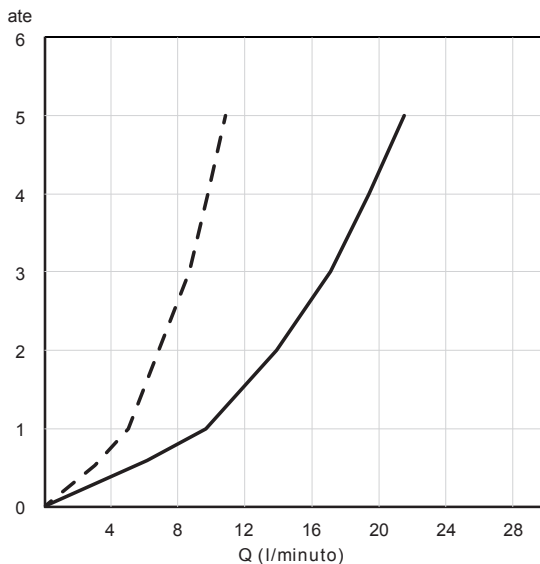

SCATOLA BOX	VOLUME VOLUME	TARA TARE	PESO LORDO GROSS WEIGHT
7 x 18 x 21 cm	0,003 m ³	0,13 kg	1,14 kg
COLLO MC	VOLUME VOLUME	TARA TARE	N° SCATOLE PER COLLO N° BOXES FOR MC
26 x 40 x 40 cm	0,042 m ³	0,74 kg	12
PLASTICA PLASTIC	CARTA PAPER	PALLET PALLET	N° COLLI PER PALLET N° MC FOR PALLET
0,002 kg	0,192 kg	9 kg	24

DIAGRAMMA DI PORTATA FLOW RATE DIAGRAM

Test eseguito secondo le norme europee EN 817 - EN 200. Portata calcolata con l'impiego di aeratori certificati.

Test carried out according to the European standards EN 817 - EN 200. Flow rate calculated by the application of certified aerators.