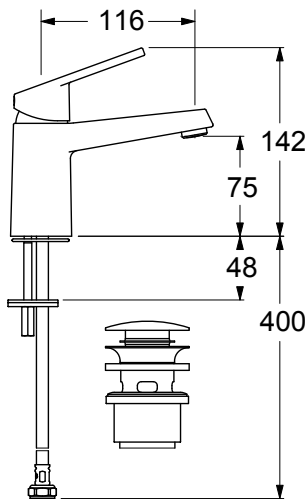

MO00710

Miscelatore monocomando per lavabo, aeratore 24x1. Cartuccia ceramica CLICK, risparmio acqua del 50%, portata 8 l/min. Comando scarico a pressione 1"¼ in hostaform con tappo in Inox, flex di alimentazione softpex 3/8". Fissaggio con sistema rapido.

Single lever washbasin mixer, 24x1 aerator. Ceramic cartridge CLICK, 50% water saving, 8 l/min flow rate. Control for 1"¼ push-plug waste of hostaform with Inox cap, 3/8" connection flexible hoses of softpex. Fixing with rapid system.

CARATTERISTICHE FEATURES

CERTIFICAZIONI PRODOTTO PRODUCT APPROVALS

L'articolo può disporre di alcune di queste certificazioni. The article may have some of these approvals.

FORO UTILE HOLE WIDTH Ø35

IMBALLI E RICICLABILITÀ PACKAGING AND RECYCLING

SCATOLA BOX	VOLUME VOLUME	TARA TARE	PESO LORDO GROSS WEIGHT
7 x 18 x 21 cm	0,003 m ³	0,13 kg	1,14 kg
COLLO MC	VOLUME VOLUME	TARA TARE	N° SCATOLE PER COLLO N° BOXES FOR MC
26 x 40 x 40 cm	0,042 m ³	0,74 kg	12
PLASTICA PLASTIC	CARTA PAPER	PALLET PALLET	N° COLLI PER PALLET N° MC FOR PALLET
0,002 kg	0,192 kg	9 kg	24