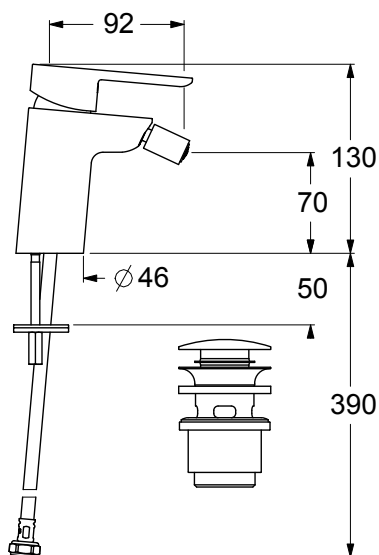

IX30310

Miscelatore monocomando per bidet, aeratore 16,5x1. Cartuccia ceramica, portata 12 l/min. Comando scarico a pressione 1"¼ in hostaform con tappo in Inox, flex di alimentazione softpex 3/8". Fissaggio con sistema rapido.

Single lever bidet mixer, 16,5x1 aerator. Ceramic cartridge, 12 l/min flow rate. Control for 1"¼ push-plug waste of hostaform with Inox cap, 3/8" connection flexible hoses of softpex. Fixing with rapid system.

CARATTERISTICHE FEATURES

CERTIFICAZIONI PRODOTTO PRODUCT APPROVALS

L'articolo può disporre di alcune di queste certificazioni. The article may have some of these approvals.

FORO UTILE HOLE WIDTH Ø35

IMBALLI E RICICLABILITÀ PACKAGING AND RECYCLING

SCATOLA BOX	VOLUME VOLUME	TARA TARE	PESO LORDO GROSS WEIGHT
7 x 14,6 x 31,2 cm	0,003 m³	0,14 kg	1,32 kg
COLLO MC	VOLUME VOLUME	TARA TARE	N° SCATOLE PER COLLO N° BOXES FOR MC
26 x 40 x 40 cm	0,042 m³	0,77 kg	12
PLASTICA PLASTIC	CARTA PAPER	PALLET PALLET	N° COLLI PER PALLET N° MC FOR PALLET
0,002 kg	0,78 kg	9 kg	24