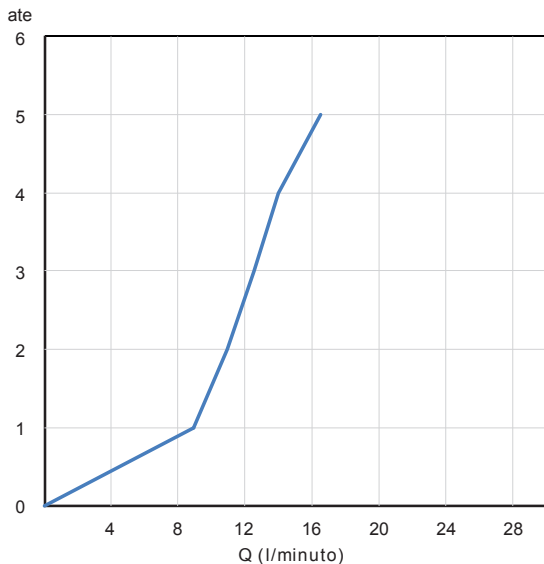

SCATOLA BOX	VOLUME VOLUME	TARA TARE	PESO LORDO GROSS WEIGHT
7 x 14,6 x 31,2 cm	0,003 m³	0,14 kg	1,32 kg
COLLO MC	VOLUME VOLUME	TARA TARE	N° SCATOLE PER COLLO N° BOXES FOR MC
26 x 40 x 40 cm	0,042 m³	0,77 kg	12
PLASTICA PLASTIC	CARTA PAPER	PALLET PALLET	N° COLLI PER PALLET N° MC FOR PALLET
0,002 kg	0,78 kg	9 kg	24

DIAGRAMMA DI PORTATA FLOW RATE DIAGRAM

Test eseguito secondo le norme europee EN 817 - EN 200. Portata calcolata con l'impiego di aeratori certificati.

Test carried out according to the European standards EN 817 - EN 200. Flow rate calculated by the application of certified aerators.