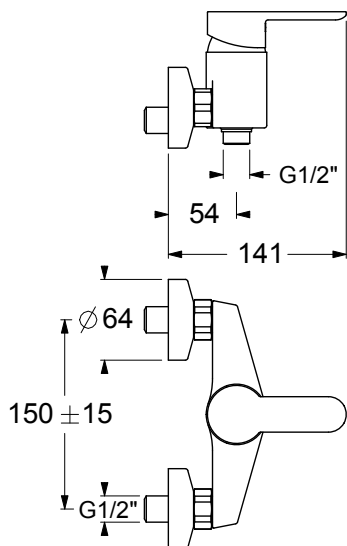

IX15210

Miscelatore monocomando per doccia esterno, interasse 150 mm. Cartuccia ceramica, portata 12 l/min. Raccordo 1/2".

External single lever shower mixer, 150 mm interaxes. Ceramic cartridge, 12 l/min flow rate. 1/2" connection.

CERTIFICAZIONI PRODOTTO PRODUCT APPROVALS

L'articolo può disporre di alcune di queste certificazioni. The article may have some of these approvals.

IMBALLI E RICICLABILITÀ PACKAGING AND RECYCLING

SCATOLA BOX	VOLUME VOLUME	TARA TARE	PESO LORDO GROSS WEIGHT
11 x 10 x 18 cm	0,002 m ³	0,13 kg	1,49 kg
COLLO MC	VOLUME VOLUME	TARA TARE	N° SCATOLE PER COLLO N° BOXES FOR MC
26 x 40 x 40 cm	0,042 m ³	0,74 kg	12
PLASTICA PLASTIC	CARTA PAPER	PALLET PALLET	N° COLLI PER PALLET N° MC FOR PALLET
0,002 kg	0,192 kg	9 kg	24

DIAGRAMMA DI PORTATA FLOW RATE DIAGRAM

Test eseguito secondo le norme europee EN 817 - EN 200. Portata calcolata con l'impiego di aeratori certificati.

Test carried out according to the European standards EN 817 - EN 200. Flow rate calculated by the application of certified aerators.