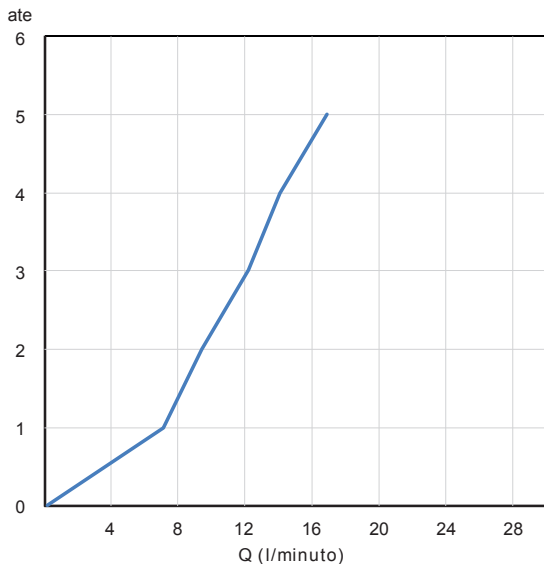

IX15210

Miscelatore monocomando per doccia esterno, interasse 150 mm. Cartuccia ceramica, portata 12 l/min. Raccordo 1/2".

External single lever shower mixer, 150 mm interaxes. Ceramic cartridge, 12 l/min flow rate. 1/2" connection.

CERTIFICAZIONI PRODOTTO PRODUCT APPROVALS

L'articolo può disporre di alcune di queste certificazioni. The article may have some of these approvals.

IMBALLI E RICICLABILITÀ PACKAGING AND RECYCLING

SCATOLA BOX	VOLUME VOLUME	TARA TARE	PESO LORDO GROSS WEIGHT
11 x 10 x 18 cm	0,002 m ³	0,13 kg	1,49 kg
COLLO MC	VOLUME VOLUME	TARA TARE	N° SCATOLE PER COLLO N° BOXES FOR MC
26 x 40 x 40 cm	0,042 m ³	0,74 kg	12
PLASTICA PLASTIC	CARTA PAPER	PALLET PALLET	N° COLLI PER PALLET N° MC FOR PALLET
0,002 kg	0,192 kg	9 kg	24

DIAGRAMMA DI PORTATA FLOW RATE DIAGRAM

Test eseguito secondo le norme europee EN 817 - EN 200. Portata calcolata con l'impiego di aeratori certificati.

Test carried out according to the European standards EN 817 - EN 200. Flow rate calculated by the application of certified aerators.