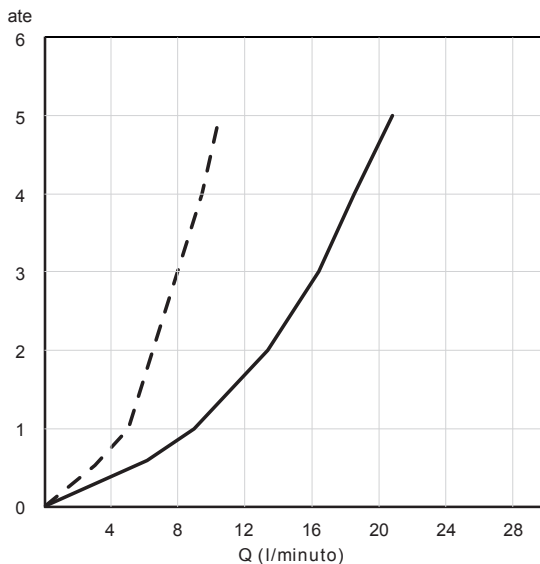

SCATOLA BOX	VOLUME VOLUME	TARA TARE	PESO LORDO GROSS WEIGHT
7 x 14,6 x 31,2 cm	0,003 m³	0,14 kg	1,57 kg
COLLO MC	VOLUME VOLUME	TARA TARE	N° SCATOLE PER COLLO N° BOXES FOR MC
26 x 40 x 40 cm	0,042 m³	0,77 kg	12
PLASTICA PLASTIC	CARTA PAPER	PALLET PALLET	N° COLLI PER PALLET N° MC FOR PALLET
0,002 kg	0,204 kg	9 kg	24