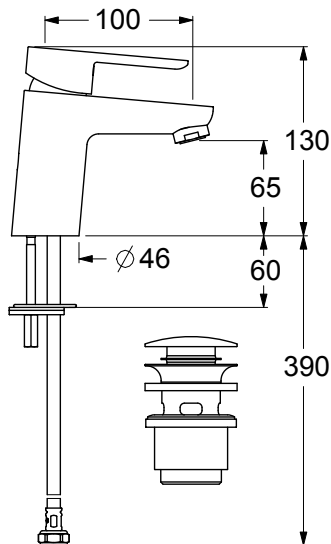

IX00710

Miscelatore monocomando per lavabo, aeratore 24x1. Cartuccia ceramica CLICK, risparmio acqua del 50%, portata 8 l/min. Comando scarico a pressione 1"¼ in hostaform con tappo in Inox, flex di alimentazione softpex 3/8". Fissaggio con sistema rapido.

Single lever washbasin mixer, 24x1 aerator. Ceramic cartridge CLICK, 50% water saving, 8 l/min flow rate. Control for 1"¼ push-plug waste of hostaform with Inox cap, 3/8" connection flexible hoses of softpex. Fixing with rapid system.

CARATTERISTICHE FEATURES

CERTIFICAZIONI PRODOTTO PRODUCT APPROVALS

L'articolo può disporre di alcune di queste certificazioni. The article may have some of these approvals.

FORO UTILE HOLE WIDTH Ø35

IMBALLI E RICICLABILITÀ PACKAGING AND RECYCLING

SCATOLA BOX	VOLUME VOLUME	TARA TARE	PESO LORDO GROSS WEIGHT
7 x 14,6 x 31,2 cm	0,003 m³	0,14 kg	1,57 kg
COLLO MC	VOLUME VOLUME	TARA TARE	N° SCATOLE PER COLLO N° BOXES FOR MC
26 x 40 x 40 cm	0,042 m³	0,77 kg	12
PLASTICA PLASTIC	CARTA PAPER	PALLET PALLET	N° COLLI PER PALLET N° MC FOR PALLET
0,002 kg	0,204 kg	9 kg	24