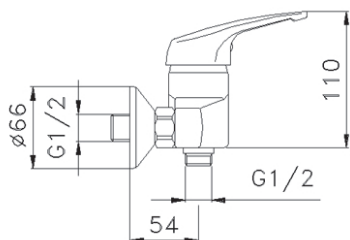

IM15210

Miscelatore monocomando per doccia esterno, interasse 150 mm. Cartuccia ceramica, portata 12 l/min. Raccordo 1/2".

External single lever shower mixer, 150 mm interaxes. Ceramic cartridge, 12 l/min flow rate. 1/2" connection.

CERTIFICAZIONI PRODOTTO PRODUCT APPROVALS

L'articolo può disporre di alcune di queste certificazioni. The article may have some of these approvals.

IMBALLI E RICICLABILITÀ PACKAGING AND RECYCLING

SCATOLA BOX	VOLUME VOLUME	TARA TARE	PESO LORDO GROSS WEIGHT
11 x 10 x 18 cm	0,002 m ³	0,13 kg	1,32 kg
COLLO MC	VOLUME VOLUME	TARA TARE	N° SCATOLE PER COLLO N° BOXES FOR MC
26 x 40 x 40 cm	0,042 m ³	0,74 kg	12
PLASTICA PLASTIC	CARTA PAPER	PALLET PALLET	N° COLLI PER PALLET N° MC FOR PALLET
0,002 kg	0,192 kg	9,6 kg	24

DIAGRAMMA DI PORTATA FLOW RATE DIAGRAM

Test eseguito secondo le norme europee EN 817 - EN 200. Portata calcolata con l'impiego di aeratori certificati.

Test carried out according to the European standards EN 817 - EN 200. Flow rate calculated by the application of certified aerators.