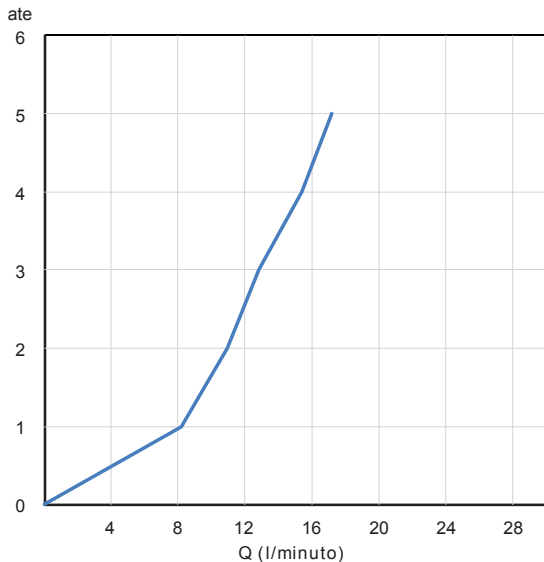

IM15210

Miscelatore monocomando per doccia esterno, interasse 150 mm. Cartuccia ceramica, portata 12 l/min. Raccordo 1/2".

External single lever shower mixer, 150 mm interaxes. Ceramic cartridge, 12 l/min flow rate. 1/2" connection.

CERTIFICAZIONI PRODOTTO PRODUCT APPROVALS

L'articolo può disporre di alcune di queste certificazioni. The article may have some of these approvals.

IMBALLI E RICICLABILITÀ PACKAGING AND RECYCLING

SCATOLA BOX	VOLUME VOLUME	TARA TARE	PESO LORDO GROSS WEIGHT
11 x 10 x 18 cm	0,002 m ³	0,13 kg	1,32 kg
COLLO MC	VOLUME VOLUME	TARA TARE	N° SCATOLE PER COLLO N° BOXES FOR MC
26 x 40 x 40 cm	0,042 m ³	0,74 kg	12
PLASTICA PLASTIC	CARTA PAPER	PALLET PALLET	N° COLLI PER PALLET N° MC FOR PALLET
0,002 kg	0,192 kg	9,6 kg	24

DIAGRAMMA DI PORTATA FLOW RATE DIAGRAM

Test eseguito secondo le norme europee EN 817 - EN 200. Portata calcolata con l'impiego di aeratori certificati.

Test carried out according to the European standards EN 817 - EN 200. Flow rate calculated by the application of certified aerators.