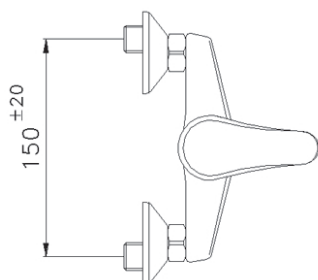

IM15210

Miscelatore monocomando per doccia esterno, interasse 150 mm. Cartuccia ceramica, portata 12 l/min. Raccordo 1/2".

External single lever shower mixer, 150 mm interaxes. Ceramic cartridge, 12 l/min flow rate. 1/2" connection.

CERTIFICAZIONI PRODOTTO PRODUCT APPROVALS

L'articolo può disporre di alcune di queste certificazioni. The article may have some of these approvals.

IMBALLI E RICICLABILITÀ PACKAGING AND RECYCLING

SCATOLA BOX	VOLUME VOLUME	TARA TARE	PESO LORDO GROSS WEIGHT
11 x 10 x 18 cm	0,002 m ³	0,13 kg	1,32 kg
COLLO MC	VOLUME VOLUME	TARA TARE	N° SCATOLE PER COLLO N° BOXES FOR MC
26 x 40 x 40 cm	0,042 m ³	0,74 kg	12
PLASTICA PLASTIC	CARTA PAPER	PALLET PALLET	N° COLLI PER PALLET N° MC FOR PALLET
0,002 kg	0,192 kg	9,6 kg	24

DIAGRAMMA DI PORTATA FLOW RATE DIAGRAM

Test eseguito secondo le norme europee EN 817 - EN 200. Portata calcolata con l'impiego di aeratori certificati.

Test carried out according to the European standards EN 817 - EN 200. Flow rate calculated by the application of certified aerators.