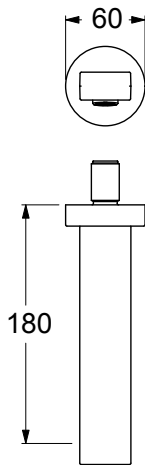

ID11110

Bocca per lavabo a parete, aeratore 24x1.

Spout for wall-mounted washbasin, 24x1 aerator.

CARATTERISTICHE FEATURES

CERTIFICAZIONI PRODOTTO PRODUCT APPROVALS

L'articolo può disporre di alcune di queste certificazioni.
The article may have some of these approvals.

IMBALLI E RICICLABILITÀ PACKAGING AND RECYCLING

SCATOLA BOX	VOLUME VOLUME	TARA TARE	PESO LORDO GROSS WEIGHT
7 x 18 x 21 cm	0,003 m ³	0,13 kg	0,85 kg
COLLO MC	VOLUME VOLUME	TARA TARE	N° SCATOLE PER COLLO N° BOXES FOR MC
26 x 40 x 40 cm	0,042 m ³	0,74 kg	14
PLASTICA PLASTIC	CARTA PAPER	PALLET PALLET	N° COLLI PER PALLET N° MC FOR PALLET
0,002 kg	0,183 kg	9 kg	24