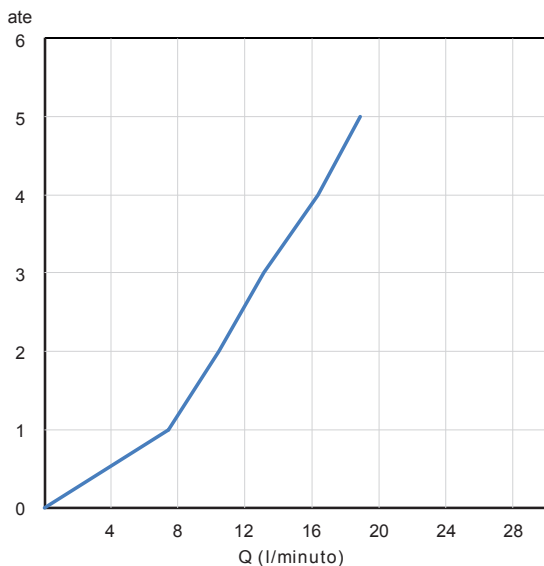

ID10510

Comando remoto per lavabo a parete, cartuccia ceramica, portata 12 l/min.  
Senza scarico, completo di parte incasso.

Remote control for wall-mounted washbasin, ceramic cartridge, 12 l/min flow rate.  
Without waste, complete with built-in part.

CERTIFICAZIONI PRODOTTO PRODUCT APPROVALS

L'articolo può disporre di alcune di queste certificazioni.  
The article may have some of these approvals.

IMBALLI E RICICLABILITÀ PACKAGING AND RECYCLING

SCATOLA BOX	VOLUME VOLUME	TARA TARE	PESO LORDO GROSS WEIGHT
7,5 x 8,5 x 13,5 cm	1,0E-3 m <sup>3</sup>	0,5 kg	1,21 kg
COLLO MC	VOLUME VOLUME	TARA TARE	N° SCATOLE PER COLLO N° BOXES FOR MC
26 x 42 x 27 cm	0,029 m <sup>3</sup>	0,53 kg	27
PLASTICA PLASTIC	CARTA PAPER	PALLET PALLET	N° COLLI PER PALLET N° MC FOR PALLET
0,002 kg	0,52 kg	9 kg	24

DIAGRAMMA DI PORTATA FLOW RATE DIAGRAM

Test eseguito secondo le norme europee EN 817 - EN 200.  
Portata calcolata con l'impiego di aeratori certificati.

Test carried out according to the European standards EN 817 - EN 200.  
Flow rate calculated by the application of certified aerators.