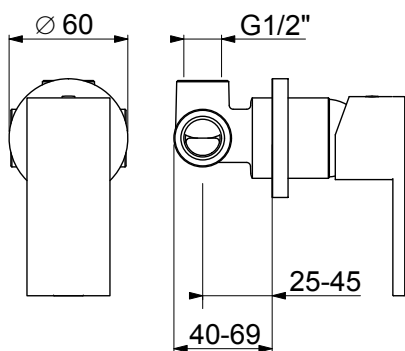

ID10510

Comando remoto per lavabo a parete, cartuccia ceramica, portata 12 l/min.  
Senza scarico, completo di parte incasso.

Remote control for wall-mounted washbasin, ceramic cartridge, 12 l/min flow rate.  
Without waste, complete with built-in part.

CERTIFICAZIONI PRODOTTO PRODUCT APPROVALS

L'articolo può disporre di alcune di queste certificazioni.  
The article may have some of these approvals.

IMBALLI E RICICLABILITÀ PACKAGING AND RECYCLING

SCATOLA BOX	VOLUME VOLUME	TARA TARE	PESO LORDO GROSS WEIGHT
7,5 x 8,5 x 13,5 cm	1,0E-3 m <sup>3</sup>	0,5 kg	1,21 kg
COLLO MC	VOLUME VOLUME	TARA TARE	N° SCATOLE PER COLLO N° BOXES FOR MC
26 x 42 x 27 cm	0,029 m <sup>3</sup>	0,53 kg	27
PLASTICA PLASTIC	CARTA PAPER	PALLET PALLET	N° COLLI PER PALLET N° MC FOR PALLET
0,002 kg	0,52 kg	9 kg	24

DIAGRAMMA DI PORTATA FLOW RATE DIAGRAM

Test eseguito secondo le norme europee EN 817 - EN 200.  
Portata calcolata con l'impiego di aeratori certificati.

Test carried out according to the European standards EN 817 - EN 200.  
Flow rate calculated by the application of certified aerators.