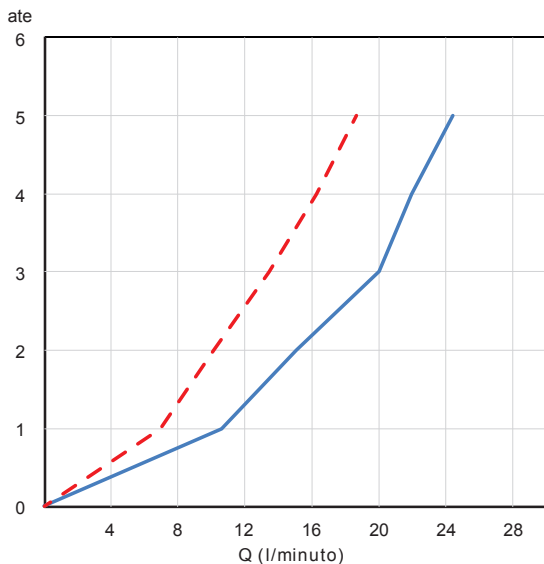

External single lever bath mixer. 24x1 aerator with automatic diverter button. Ceramic cartridge, 20 l/min flow rate. 1/2" connection. Metal handshower with fixed support and Cromoflex flexible, length 150 cm.

SCATOLA BOX	VOLUME VOLUME	TARA TARE	PESO LORDO GROSS WEIGHT
7 x 21,2 x 39,5 cm	0,006 m ³	0,25 kg	3,4 kg
COLLO MC	VOLUME VOLUME	TARA TARE	N° SCATOLE PER COLLO N° BOXES FOR MC
38 x 40 x 40 cm	0,061 m ³	0,9 kg	8
PLASTICA PLASTIC	CARTA PAPER	PALLET PALLET	N° COLLI PER PALLET N° MC FOR PALLET
0,002 kg	0,3625 kg	9 kg	18

DIAGRAMMA DI PORTATA FLOW RATE DIAGRAM

Test eseguito secondo le norme europee EN 817 - EN 200. Portata calcolata con l'impiego di aeratori certificati.

Test carried out according to the European standards EN 817 - EN 200. Flow rate calculated by the application of certified aerators.