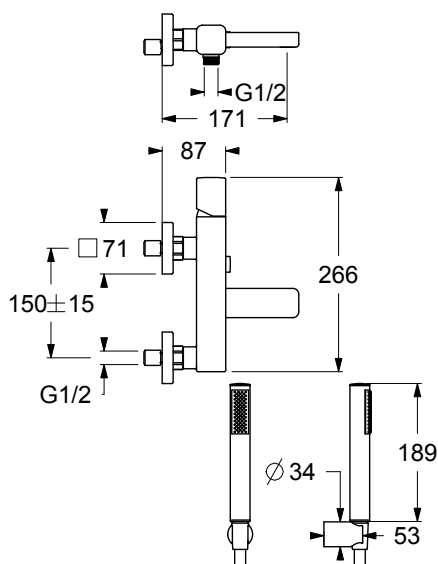

CARATTERISTICHE FEATURES

CERTIFICAZIONI PRODOTTO PRODUCT APPROVALS

L'articolo può disporre di alcune di queste certificazioni. The article may have some of these approvals.

IMBALLI E RICICLABILITÀ PACKAGING AND RECYCLING

SCATOLA BOX	VOLUME VOLUME	TARA TARE	PESO LORDO GROSS WEIGHT
7 x 21,2 x 39,5 cm	0,006 m³	0,25 kg	3,4 kg
COLLO MC	VOLUME VOLUME	TARA TARE	N° SCATOLE PER COLLO N° BOXES FOR MC
38 x 40 x 40 cm	0,061 m³	0,9 kg	8
PLASTICA PLASTIC	CARTA PAPER	PALLET PALLET	N° COLLI PER PALLET N° MC FOR PALLET
0,002 kg	0,3625 kg	9 kg	18