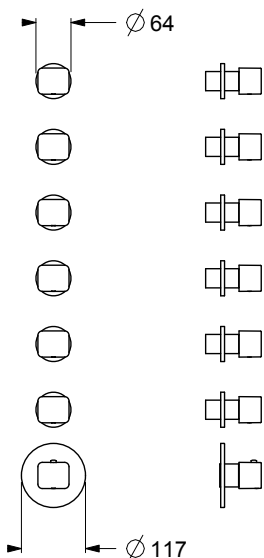

GZ50120

Parte esterna miscelatore termostatico per doccia incasso a 6 vie. Completa di fermo di sicurezza 38°. Rosoni Ø 117 e Ø 64 in metallo. Da abbinare solo con articolo PI40120.

External part thermostatic mixer for 6-way built-in shower. Complete with 38° safety lock. Ø 117 and Ø 64 metal plates. To be matched only with article PI40120.

SCATOLA BOX	VOLUME VOLUME	TARA TARE	PESO LORDO GROSS WEIGHT
70 x 21,2 x 39,5 cm	0,059 m ³	0,25 kg	2,85 kg
COLLO MC	VOLUME VOLUME	TARA TARE	N° SCATOLE PER COLLO N° BOXES FOR MC
26 x 40 x 40 cm	0,042 m ³	0,77 kg	5
PLASTICA PLASTIC	CARTA PAPER	PALLET PALLET	N° COLLI PER PALLET N° MC FOR PALLET
0,002 kg	0,404 kg	9 kg	24