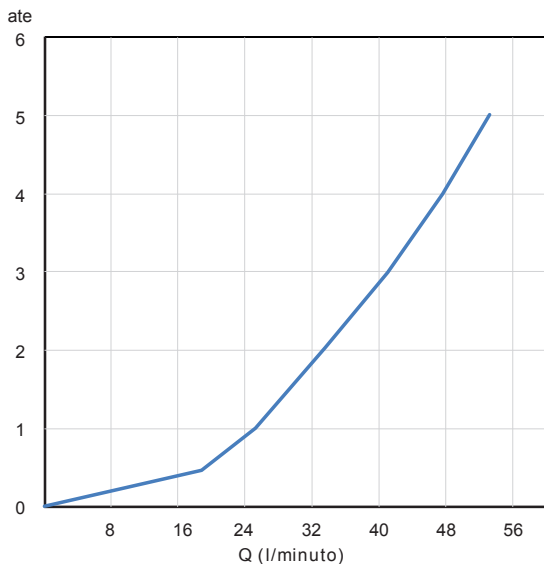

SCATOLA BOX	VOLUME VOLUME	TARA TARE	PESO LORDO GROSS WEIGHT
70 x 21,2 x 39,5 cm	0,059 m ³	0,25 kg	2,85 kg
COLLO MC	VOLUME VOLUME	TARA TARE	N° SCATOLE PER COLLO N° BOXES FOR MC
26 x 40 x 40 cm	0,042 m ³	0,77 kg	5
PLASTICA PLASTIC	CARTA PAPER	PALLET PALLET	N° COLLI PER PALLET N° MC FOR PALLET
0,002 kg	0,404 kg	9 kg	24