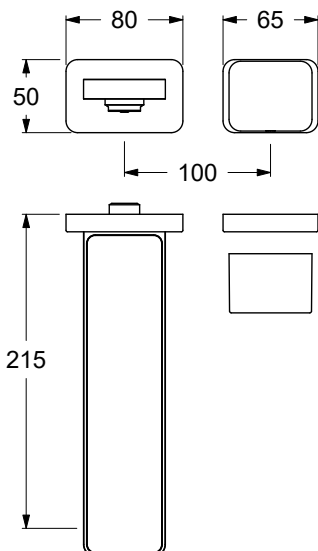

CARATTERISTICHE FEATURES

CERTIFICAZIONI PRODOTTO PRODUCT APPROVALS

L'articolo può disporre di alcune di queste certificazioni. The article may have some of these approvals.

IMBALLI E RICICLABILITÀ PACKAGING AND RECYCLING

SCATOLA BOX	VOLUME VOLUME	TARA TARE	PESO LORDO GROSS WEIGHT
9,5 x 21,5 x 23 cm	0,005 m³	0,28 kg	2,09 kg
COLLO MC	VOLUME VOLUME	TARA TARE	N° SCATOLE PER COLLO N° BOXES FOR MC
38 x 60 x 40 cm	0,091 m³	1,1 kg	8
PLASTICA PLASTIC	CARTA PAPER	PALLET PALLET	N° COLLI PER PALLET N° MC FOR PALLET
0,002 kg	0,42 kg	9 kg	12