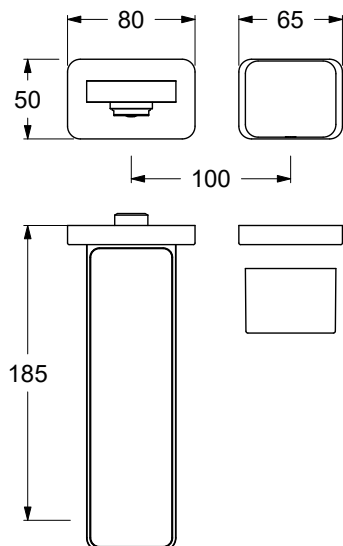

CARATTERISTICHE FEATURES

CERTIFICAZIONI PRODOTTO PRODUCT APPROVALS

L'articolo può disporre di alcune di queste certificazioni. The article may have some of these approvals.

IMBALLI E RICICLABILITÀ PACKAGING AND RECYCLING

SCATOLA BOX	VOLUME VOLUME	TARA TARE	PESO LORDO GROSS WEIGHT
9,5 x 21,5 x 23 cm	0,005 m³	0,28 kg	2,01 kg
COLLO MC	VOLUME VOLUME	TARA TARE	N° SCATOLE PER COLLO N° BOXES FOR MC
38 x 60 x 40 cm	0,091 m³	1,1 kg	8
PLASTICA PLASTIC	CARTA PAPER	PALLET PALLET	N° COLLI PER PALLET N° MC FOR PALLET
0,02 kg	0,42 kg	9 kg	12