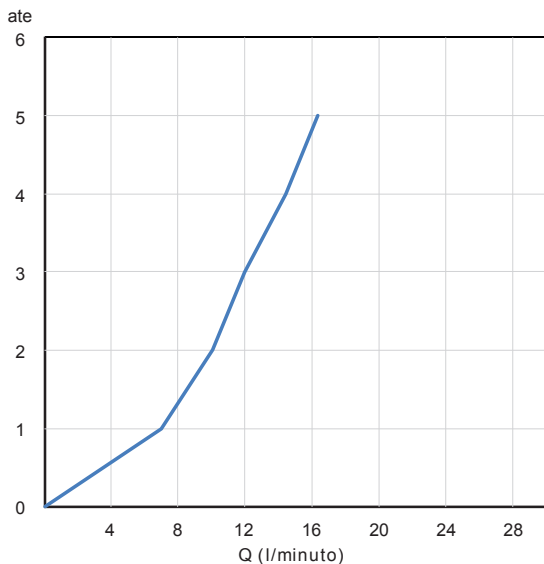

SCATOLA BOX	VOLUME VOLUME	TARA TARE	PESO LORDO GROSS WEIGHT
9,5 x 21,5 x 23 cm	0,005 m ³	0,28 kg	2,01 kg
COLLO MC	VOLUME VOLUME	TARA TARE	N° SCATOLE PER COLLO N° BOXES FOR MC
38 x 60 x 40 cm	0,091 m ³	1,1 kg	8
PLASTICA PLASTIC	CARTA PAPER	PALLET PALLET	N° COLLI PER PALLET N° MC FOR PALLET
0,02 kg	0,42 kg	9 kg	12

DIAGRAMMA DI PORTATA FLOW RATE DIAGRAM

Test eseguito secondo le norme europee EN 817 - EN 200. Portata calcolata con l'impiego di aeratori certificati.

Test carried out according to the European standards EN 817 - EN 200. Flow rate calculated by the application of certified aerators.