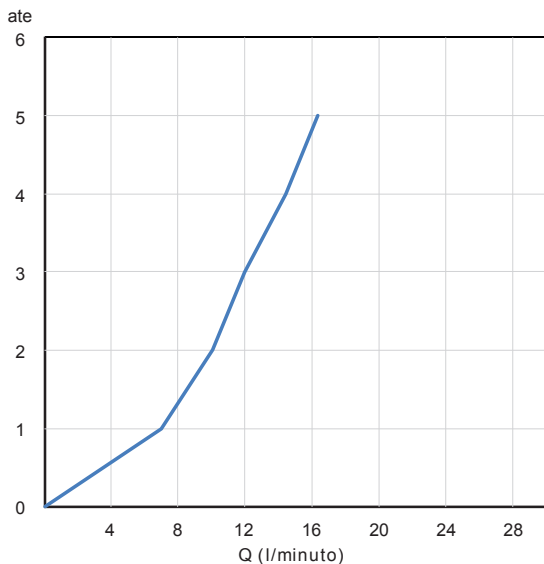

SCATOLA BOX	VOLUME VOLUME	TARA TARE	PESO LORDO GROSS WEIGHT
9,5 x 21,5 x 23 cm	0,005 m ³	0,28 kg	2,09 kg
COLLO MC	VOLUME VOLUME	TARA TARE	N° SCATOLE PER COLLO N° BOXES FOR MC
38 x 60 x 40 cm	0,091 m ³	1,1 kg	8
PLASTICA PLASTIC	CARTA PAPER	PALLET PALLET	N° COLLI PER PALLET N° MC FOR PALLET
0,002 kg	0,42 kg	9 kg	12

DIAGRAMMA DI PORTATA FLOW RATE DIAGRAM

Test eseguito secondo le norme europee EN 817 - EN 200. Portata calcolata con l'impiego di aeratori certificati.

Test carried out according to the European standards EN 817 - EN 200. Flow rate calculated by the application of certified aerators.