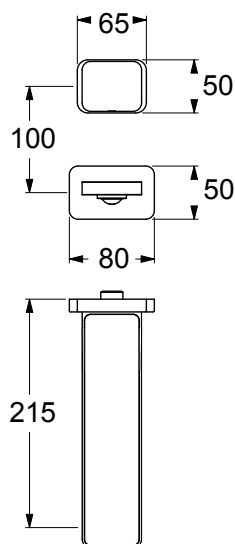

CARATTERISTICHE FEATURES

CERTIFICAZIONI PRODOTTO PRODUCT APPROVALS

L'articolo può disporre di alcune di queste certificazioni. The article may have some of these approvals.

IMBALLI E RICICLABILITÀ PACKAGING AND RECYCLING

SCATOLA BOX	VOLUME VOLUME	TARA TARE	PESO LORDO GROSS WEIGHT
9,5 x 21,5 x 23 cm	0,005 m³	0,28 kg	2,09 kg
COLLO MC	VOLUME VOLUME	TARA TARE	N° SCATOLE PER COLLO N° BOXES FOR MC
38 x 60 x 40 cm	0,091 m³	1,1 kg	8
PLASTICA PLASTIC	CARTA PAPER	PALLET PALLET	N° COLLI PER PALLET N° MC FOR PALLET
0,002 kg	0,42 kg	9 kg	12