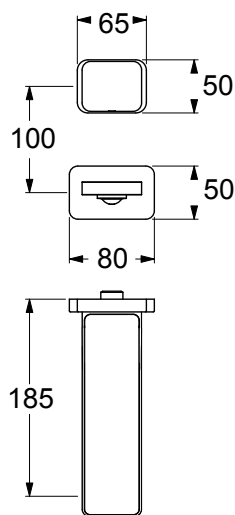

CARATTERISTICHE FEATURES

CERTIFICAZIONI PRODOTTO PRODUCT APPROVALS

L'articolo può disporre di alcune di queste certificazioni. The article may have some of these approvals.

IMBALLI E RICICLABILITÀ PACKAGING AND RECYCLING

SCATOLA BOX	VOLUME VOLUME	TARA TARE	PESO LORDO GROSS WEIGHT
9,5 x 21,5 x 23 cm	0,005 m³	0,28 kg	2,01 kg
COLLO MC	VOLUME VOLUME	TARA TARE	N° SCATOLE PER COLLO N° BOXES FOR MC
38 x 60 x 40 cm	0,091 m³	1,1 kg	8
PLASTICA PLASTIC	CARTA PAPER	PALLET PALLET	N° COLLI PER PALLET N° MC FOR PALLET
0,002 kg	0,42 kg	9 kg	12