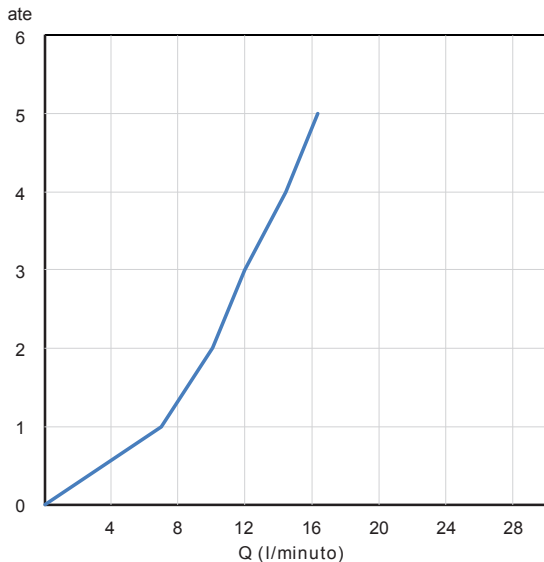

DIAGRAMMA DI PORTATA FLOW RATE DIAGRAM

Test eseguito secondo le norme europee EN 817 - EN 200. Portata calcolata con l'impiego di aeratori certificati.

Test carried out according to the European standards EN 817 - EN 200. Flow rate calculated by the application of certified aerators.