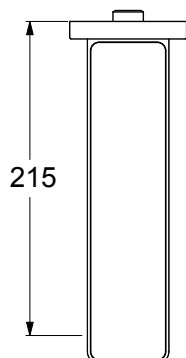

GZ11210

Bocca per lavabo a parete, aeratore 24x1.

Spout for wall-mounted washbasin, 24x1 aerator.

CARATTERISTICHE FEATURES

CERTIFICAZIONI PRODOTTO PRODUCT APPROVALS

L'articolo può disporre di alcune di queste certificazioni.  
The article may have some of these approvals.

IMBALLI E RICICLABILITÀ PACKAGING AND RECYCLING

SCATOLA BOX	VOLUME VOLUME	TARA TARE	PESO LORDO GROSS WEIGHT
9,5 x 21,5 x 23 cm	0,005 m <sup>3</sup>	0,28 kg	1,81 kg
COLLO MC	VOLUME VOLUME	TARA TARE	N° SCATOLE PER COLLO N° BOXES FOR MC
40 x 71 x 51 cm	0,145 m <sup>3</sup>	1,6 kg	8
PLASTICA PLASTIC	CARTA PAPER	PALLET PALLET	N° COLLI PER PALLET N° MC FOR PALLET
0,002 kg	0,48 kg	9 kg	6