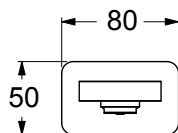

GZ11210

Bocca per lavabo a parete, aeratore 24x1.

Spout for wall-mounted washbasin, 24x1 aerator.

CARATTERISTICHE FEATURES

CERTIFICAZIONI PRODOTTO PRODUCT APPROVALS

L'articolo può disporre di alcune di queste certificazioni.  
The article may have some of these approvals.

IMBALLI E RICICLABILITÀ PACKAGING AND RECYCLING

SCATOLA BOX	VOLUME VOLUME	TARA TARE	PESO LORDO GROSS WEIGHT
9,5 x 21,5 x 23 cm	0,005 m <sup>3</sup>	0,28 kg	1,81 kg
COLLO MC	VOLUME VOLUME	TARA TARE	N° SCATOLE PER COLLO N° BOXES FOR MC
40 x 71 x 51 cm	0,145 m <sup>3</sup>	1,6 kg	8
PLASTICA PLASTIC	CARTA PAPER	PALLET PALLET	N° COLLI PER PALLET N° MC FOR PALLET
0,002 kg	0,48 kg	9 kg	6