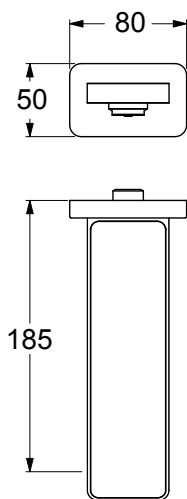

GZ11110

Bocca per lavabo a parete, aeratore 24x1.

Spout for wall-mounted washbasin, 24x1 aerator.

CARATTERISTICHE FEATURES

CERTIFICAZIONI PRODOTTO PRODUCT APPROVALS

L'articolo può disporre di alcune di queste certificazioni.  
The article may have some of these approvals.

IMBALLI E RICICLABILITÀ PACKAGING AND RECYCLING

SCATOLA BOX	VOLUME VOLUME	TARA TARE	PESO LORDO GROSS WEIGHT
9,5 x 21,5 x 23 cm	0,005 m <sup>3</sup>	0,28 kg	1,72 kg
COLLO MC	VOLUME VOLUME	TARA TARE	N° SCATOLE PER COLLO N° BOXES FOR MC
40 x 71 x 51 cm	0,145 m <sup>3</sup>	1,6 kg	8
PLASTICA PLASTIC	CARTA PAPER	PALLET PALLET	N° COLLI PER PALLET N° MC FOR PALLET
0,002 kg	0,48 kg	9 kg	6