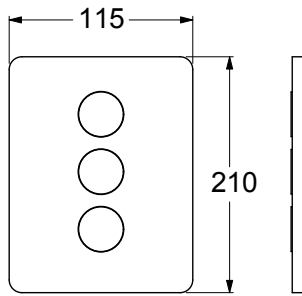

CARATTERISTICHE FEATURES

CERTIFICAZIONI PRODOTTO PRODUCT APPROVALS

L'articolo può disporre di alcune di queste certificazioni. The article may have some of these approvals.